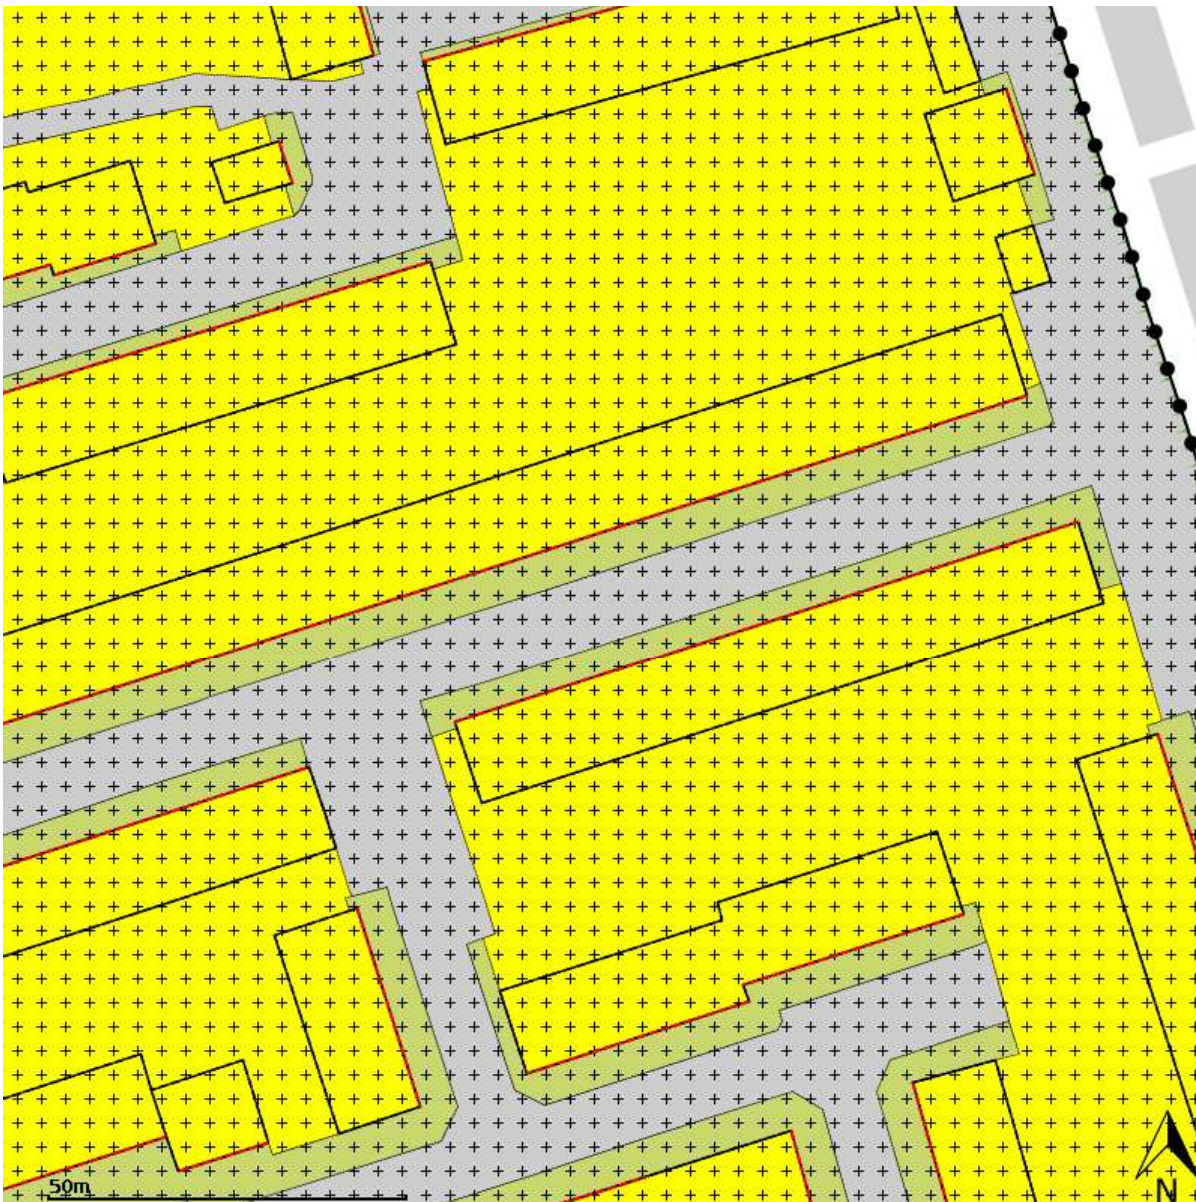

Plannaam: Bestemmingsplan Kom St. Willebrord

Datum afdruk: 2019-11-28

Naam overheid: Rucphen

IMRO-versie: IMRO2008

Type plan: bestemmingsplan

Plan datum: 2012-09-27

Planidn: NL.IMRO.0840.2584M0001-DEF1

Planstatus: vastgesteld

Dossierstatus: geheel onherroepelijk in werking

Disclaimer: Er kunnen op geen enkele wijze rechten worden ontleend aan, noch aanspraak gemaakt worden op de inhoud van deze afdruk. Hoewel bij de samenstelling van de inhoud van deze afdruk de grootst mogelijke zorgvuldigheid wordt betracht, bestaat de mogelijkheid dat bepaalde informatie (na verloop van tijd) verouderd is of niet (meer) correct is. Het Kadaster is niet aansprakelijk voor de eventuele schade die zou kunnen voortvloeien uit het gebruik van gegevens van de afdruk.