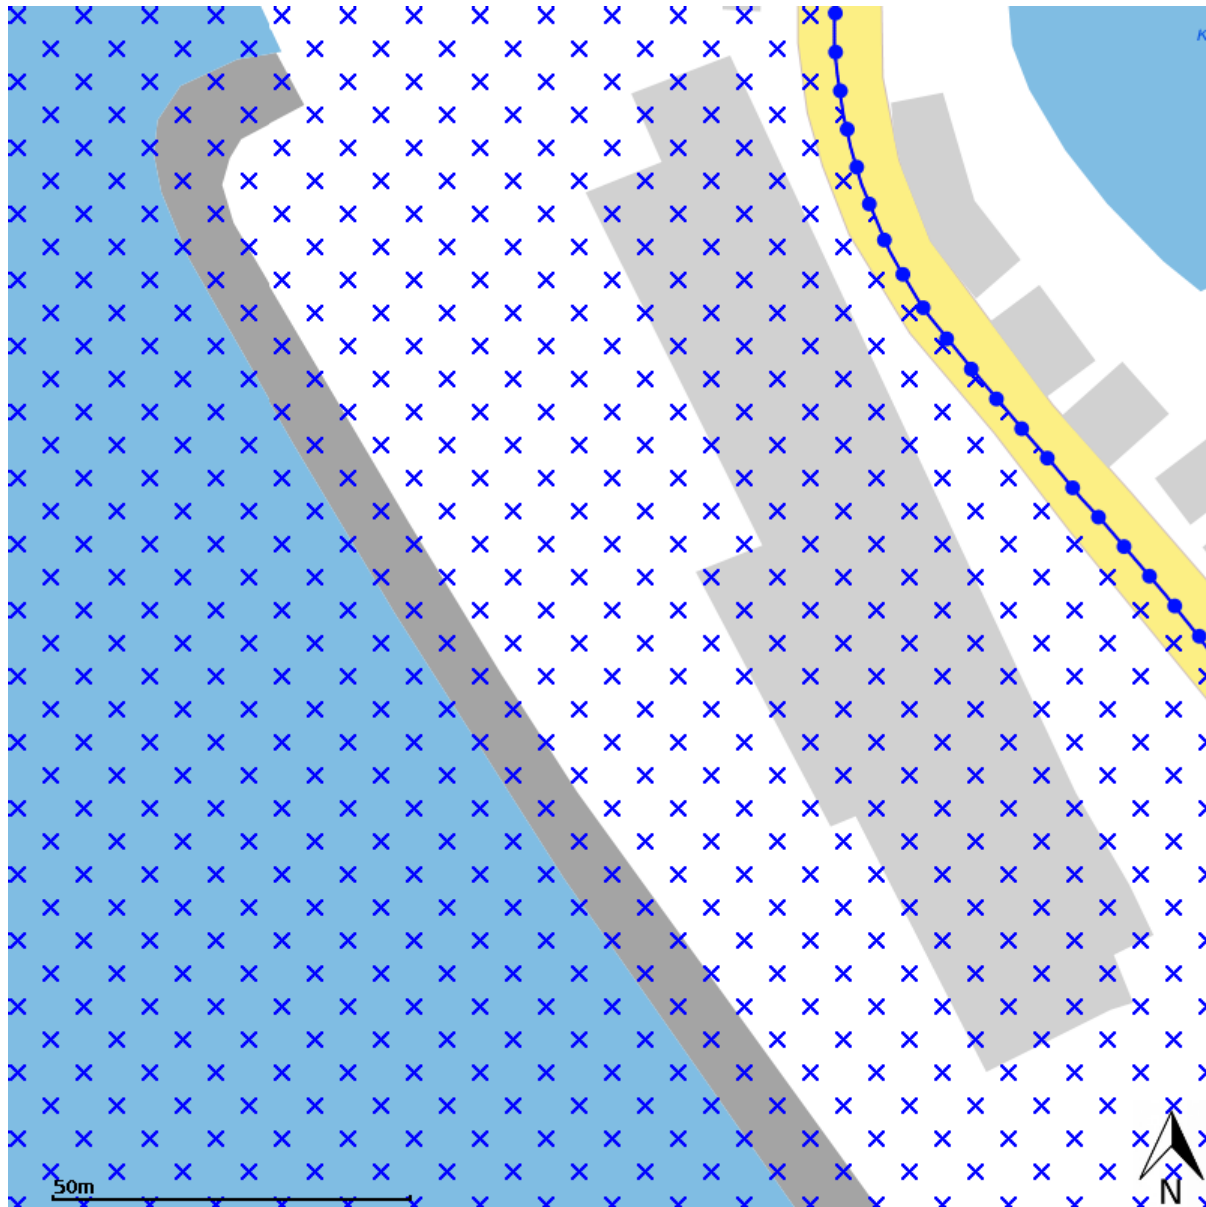

Plannaam: West Kinderdijk

Datum afdruk: 2020-02-05

Naam overheid: gemeente Alblasterdam

IMRO-versie: IMRO2012

Type plan: voorbereidingsbesluit

Plan datum: 2017-06-30

Planidn: NL.IMRO.0482.vbmerconkloos-vg01

Planstatus: vastgesteld

Dossierstatus: vastgesteld

Disclaimer: Er kunnen op geen enkele wijze rechten worden ontleend aan, noch aanspraak gemaakt worden op de inhoud van deze afdruk. Hoewel bij de samenstelling van de inhoud van deze afdruk de grootst mogelijke zorgvuldigheid wordt betracht, bestaat de mogelijkheid dat bepaalde informatie (na verloop van tijd) verouderd is of niet (meer) correct is. Het Kadaster is niet aansprakelijk voor de eventuele schade die zou kunnen voortvloeien uit het gebruik van gegevens van de afdruk.

Dubbelbestemmingen

-  waterstaat
-  leiding
-  waarde

Bouwvlakken

 bouwvlak

Gebiedsaanduidingen

-  geluidzone
-  luchtvaartverkeerzone
-  vrijwaringszone
-  milieuzone
-  veiligheidszone
-  wetgevingzone
-  reconstructiewetzone
-  overige zone