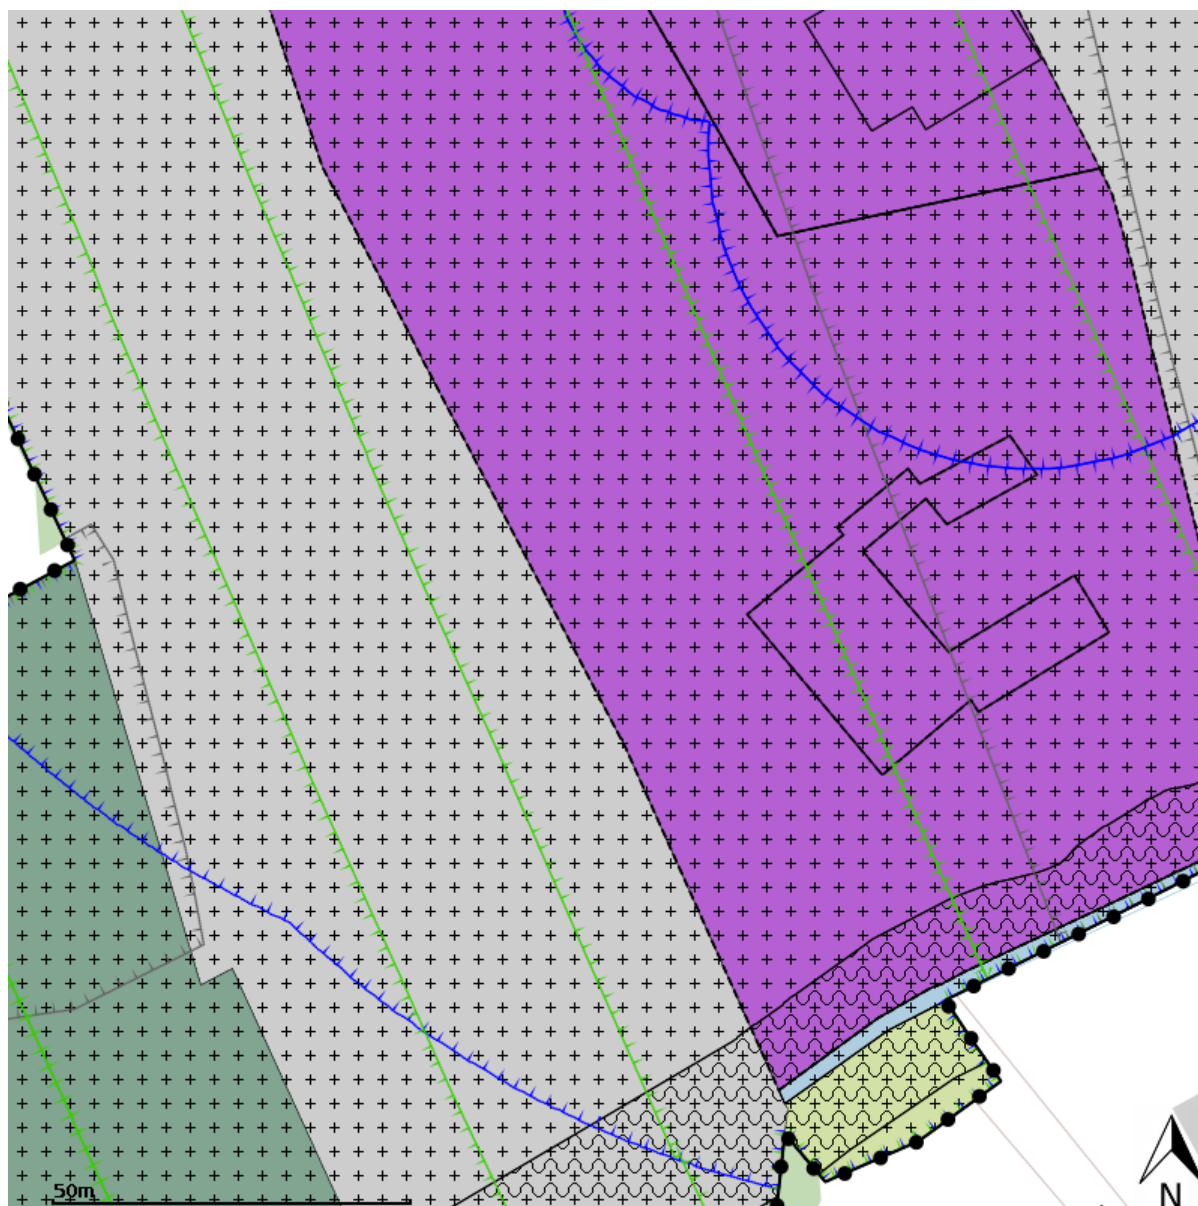

Plannaam: Buitengebied Nuth

Datum afdruk: 2020-01-27

Naam overheid: Nuth

IMRO-versie: IMRO2008

Type plan: bestemmingsplan

Plan datum: 2015-03-24

Planidn: NL.IMRO.0951.Buitengebied2013-VA03

Planstatus: vastgesteld

Dossierstatus: geheel onherroepelijk in werking

Disclaimer: Er kunnen op geen enkele wijze rechten worden ontleend aan, noch aanspraak gemaakt worden op de inhoud van deze afdruk. Hoewel bij de samenstelling van de inhoud van deze afdruk de grootst mogelijke zorgvuldigheid wordt betracht, bestaat de mogelijkheid dat bepaalde informatie (na verloop van tijd) verouderd is of niet (meer) correct is. Het Kadaster is niet aansprakelijk voor de eventuele schade die zou kunnen voortvloeien uit het gebruik van gegevens van de afdruk.

Dubbelbestemmingen

-  waterstaat
-  leiding
-  waarde

Bouwvlakken

 bouwvlak

Gebiedsaanduidingen

-  geluidzone
-  luchtvaartverkeerzone
-  vrijwaringszone
-  milieuzone
-  veiligheidszone
-  wetgevingzone
-  reconstructiewetzone
-  overige zone