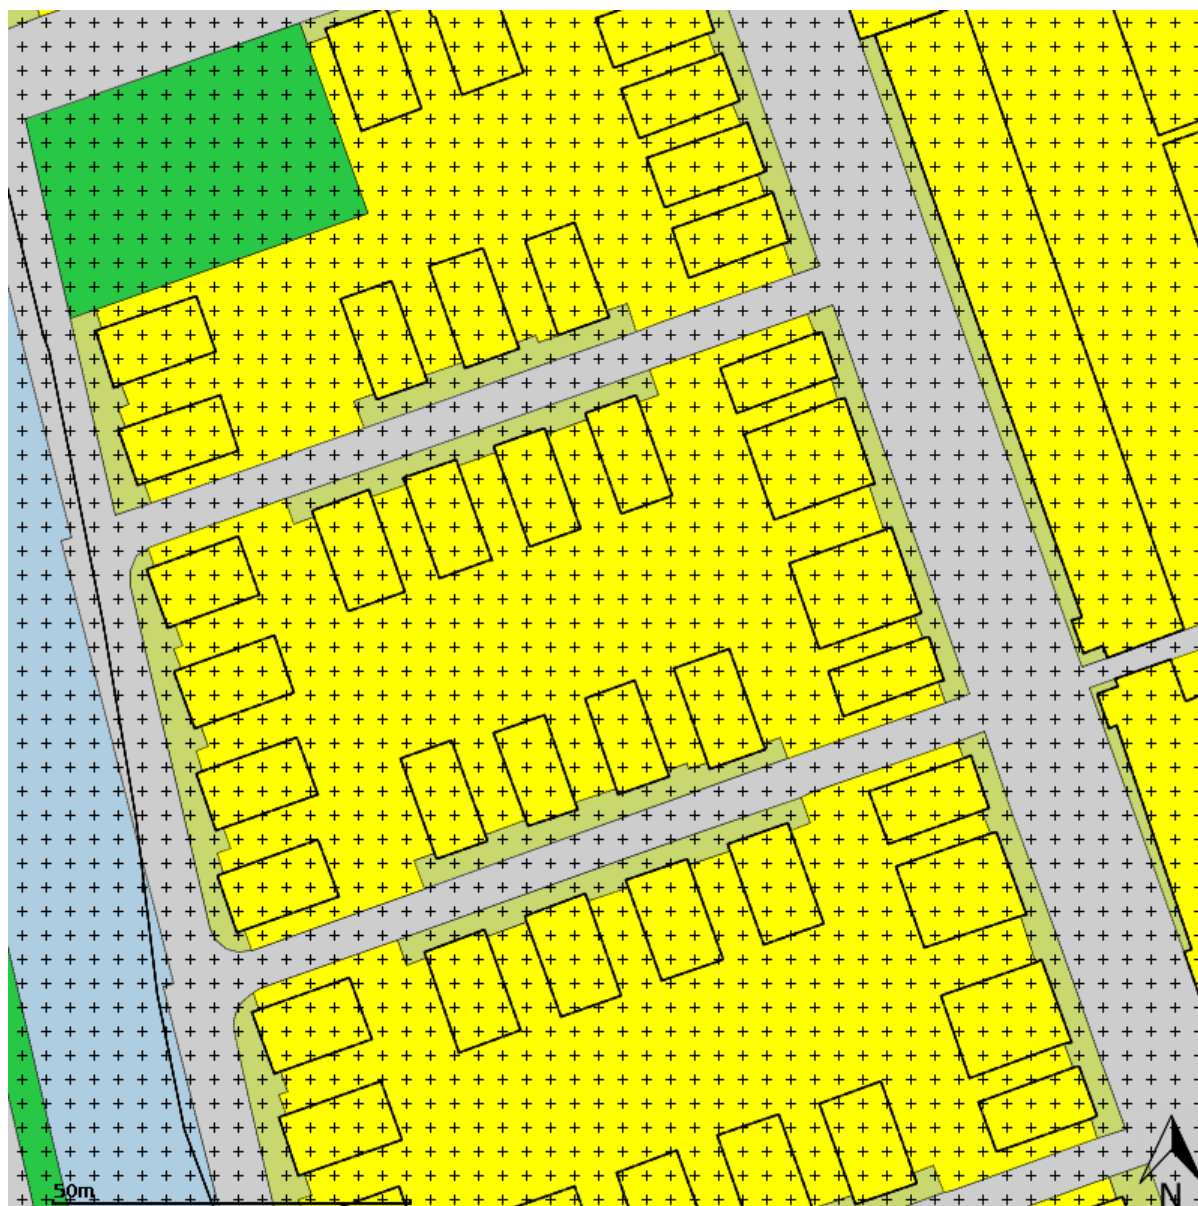

Plannaam: **Stedelijk gebied - voorjaar - 2020**

Datum afdruk: 2020-07-14

Naam overheid: gemeente Doetinchem

IMRO-versie: IMRO2012

Type plan: bestemmingsplan

Plan datum: 2020-06-25

Planidn: NL.IMRO.0222.SgB002-0001

Planstatus: ontwerp

Dossierstatus: in voorbereiding

Disclaimer: Er kunnen op geen enkele wijze rechten worden ontleend aan, noch aanspraak gemaakt worden op de inhoud van deze afdruk. Hoewel bij de samenstelling van de inhoud van deze afdruk de grootst mogelijke zorgvuldigheid wordt betracht, bestaat de mogelijkheid dat bepaalde informatie (na verloop van tijd) verouderd is of niet (meer) correct is. Het Kadaster is niet aansprakelijk voor de eventuele schade die zou kunnen voortvloeien uit het gebruik van gegevens van de afdruk.