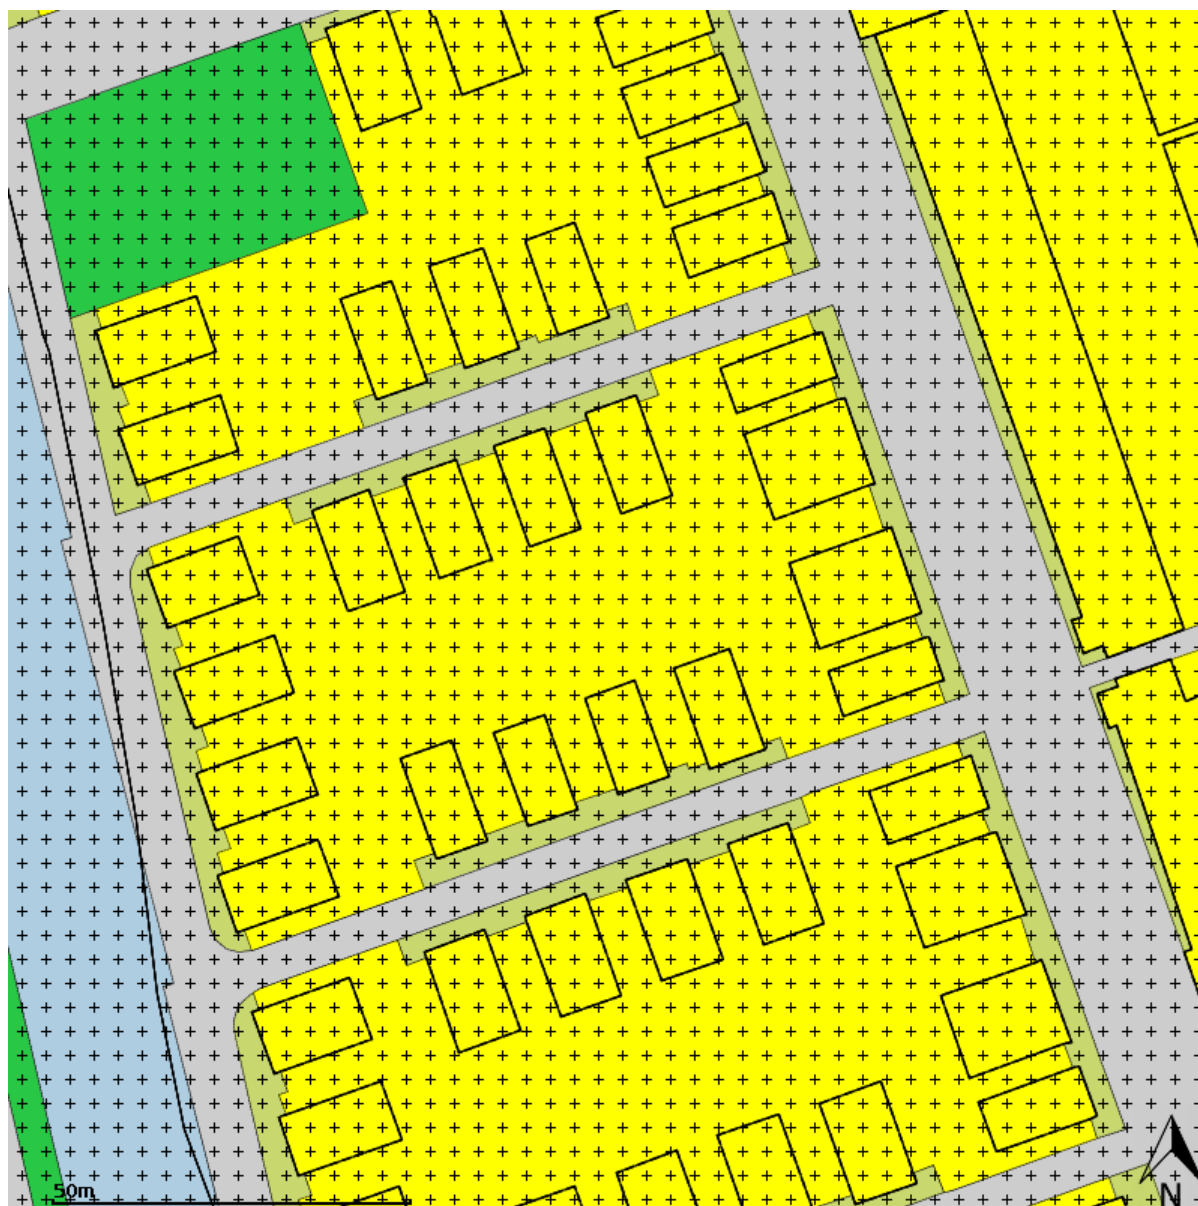

Plannaam: **Stedelijk gebied - najaar - 2019**

Datum afdruk: 2020-07-14

Naam overheid: gemeente Doetinchem

IMRO-versie: IMRO2012

Type plan: bestemmingsplan

Plan datum: 2020-03-30

Planidn: NL.IMRO.0222.SgB001-0002

Planstatus: vastgesteld

Dossierstatus: geheel in werking

Disclaimer: Er kunnen op geen enkele wijze rechten worden ontleend aan, noch aanspraak gemaakt worden op de inhoud van deze afdruk. Hoewel bij de samenstelling van de inhoud van deze afdruk de grootst mogelijke zorgvuldigheid wordt betracht, bestaat de mogelijkheid dat bepaalde informatie (na verloop van tijd) verouderd is of niet (meer) correct is. Het Kadaster is niet aansprakelijk voor de eventuele schade die zou kunnen voortvloeien uit het gebruik van gegevens van de afdruk.