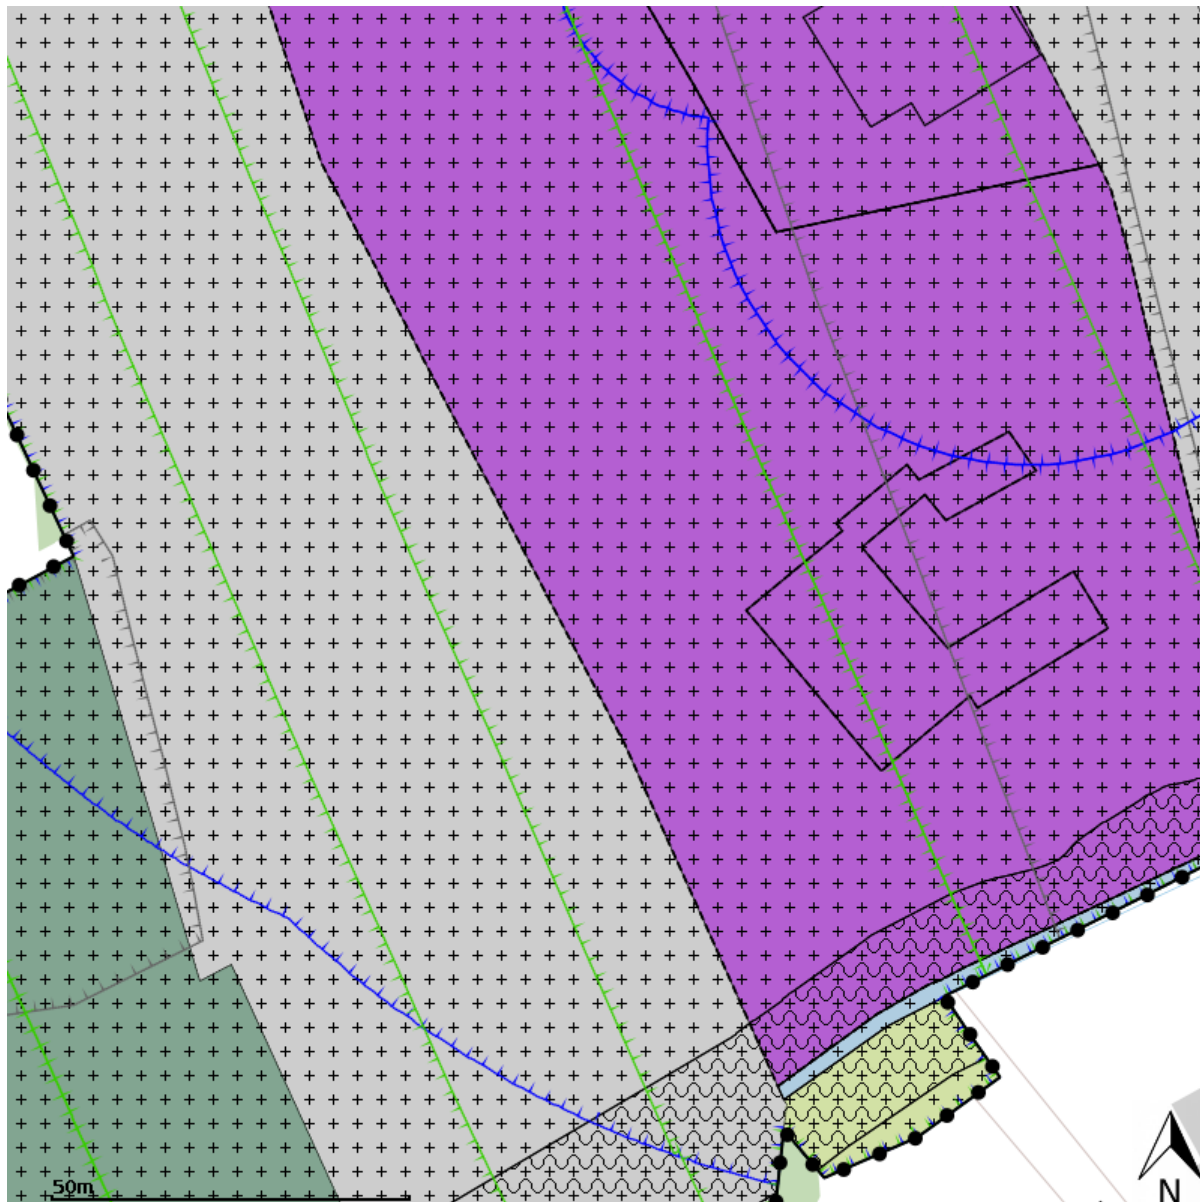

Plannaam: Buitengebied Nuth

Datum afdruk: 2020-09-01

Naam overheid: Nuth

IMRO-versie: IMRO2008

Type plan: bestemmingsplan

Plan datum: 2015-03-24

Planidn: NL.IMRO.0951.Buitengebied2013-VA03

Planstatus: vastgesteld

Dossierstatus: geheel onherroepelijk in werking

Disclaimer: Er kunnen op geen enkele wijze rechten worden ontleend aan, noch aanspraak gemaakt worden op de inhoud van deze afdruk. Hoewel bij de samenstelling van de inhoud van deze afdruk de grootst mogelijke zorgvuldigheid wordt betracht, bestaat de mogelijkheid dat bepaalde informatie (na verloop van tijd) verouderd is of niet (meer) correct is. Het Kadaster is niet aansprakelijk voor de eventuele schade die zou kunnen voortvloeien uit het gebruik van gegevens van de afdruk.