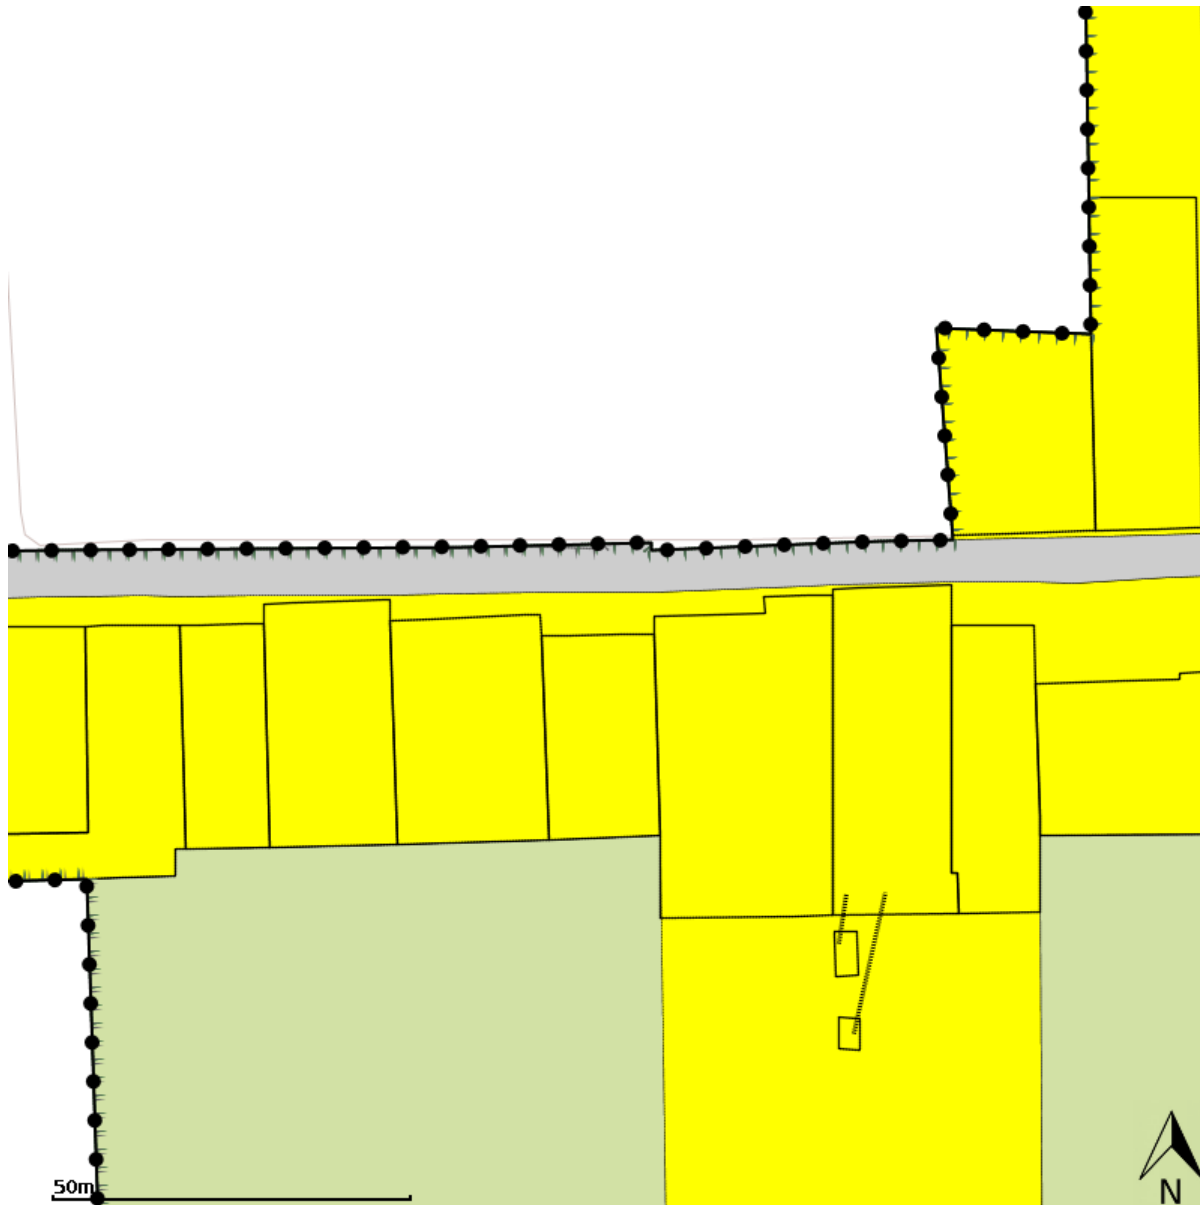

Plannaam: Actualisatie bestemmingsplan Buitengebied

Datum afdruk: 2020-08-10

Naam overheid: Gemeente Woensdrecht

IMRO-versie: IMRO2012

Type plan: bestemmingsplan

Plan datum: 2019-01-23

Planidn: NL.IMRO.0873.BUITxBP045xMOEDx02-GV06

Planstatus: geconsolideerd

Dossierstatus: geconsolideerd

Disclaimer: Er kunnen op geen enkele wijze rechten worden ontleend aan, noch aanspraak gemaakt worden op de inhoud van deze afdruk. Hoewel bij de samenstelling van de inhoud van deze afdruk de grootst mogelijke zorgvuldigheid wordt betracht, bestaat de mogelijkheid dat bepaalde informatie (na verloop van tijd) verouderd is of niet (meer) correct is. Het Kadaster is niet aansprakelijk voor de eventuele schade die zou kunnen voortvloeien uit het gebruik van gegevens van de afdruk.

Dubbelbestemmingen

-  waterstaat
-  leiding
-  waarde

Bouwvlakken

 bouwvlak

Gebiedsaanduidingen

-  geluidzone
-  luchtvaartverkeerzone
-  vrijwaringszone
-  milieuzone
-  veiligheidszone
-  wetgevingzone
-  reconstructiewetzone
-  overige zone