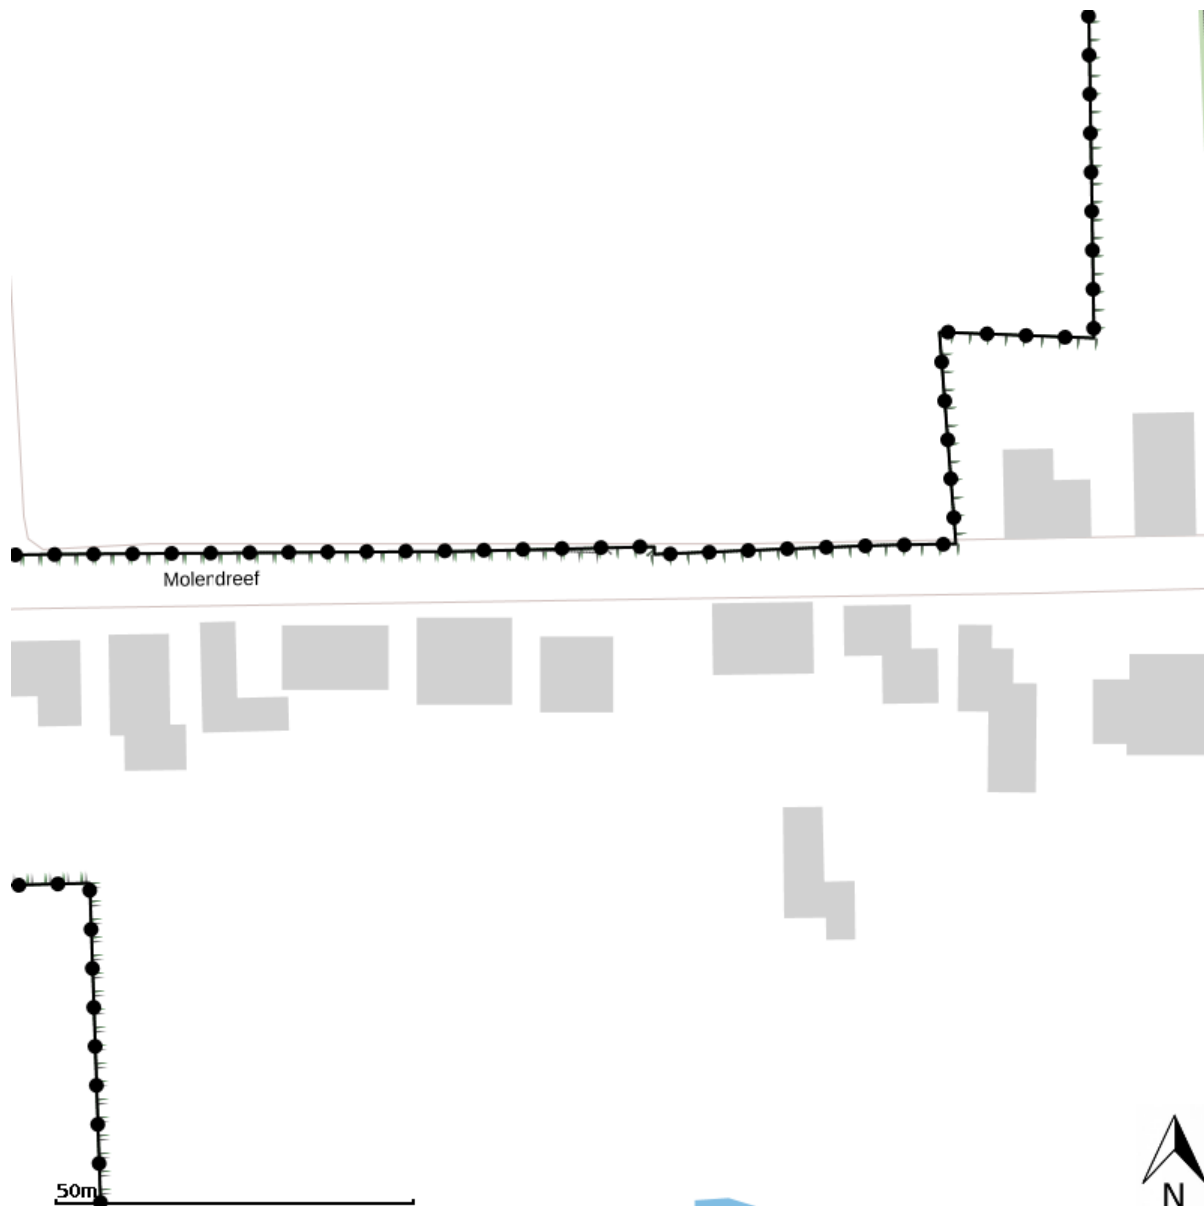

Plannaam: Bestemmingsplan buitengebied, partiële herziening 2016 Datum afdruk: 2020-08-10

Naam overheid: Gemeente Woensdrecht

IMRO-versie: IMRO2012

Type plan: bestemmingsplan

Plan datum: 2017-03-23

Planidn: NL.IMRO.0873.BUITxBP123xHERZx09-VG01

Planstatus: vastgesteld

Dossierstatus: vastgesteld

Disclaimer: Er kunnen op geen enkele wijze rechten worden ontleend aan, noch aanspraak gemaakt worden op de inhoud van deze afdruk. Hoewel bij de samenstelling van de inhoud van deze afdruk de grootst mogelijke zorgvuldigheid wordt betracht, bestaat de mogelijkheid dat bepaalde informatie (na verloop van tijd) verouderd is of niet (meer) correct is. Het Kadaster is niet aansprakelijk voor de eventuele schade die zou kunnen voortvloeien uit het gebruik van gegevens van de afdruk.