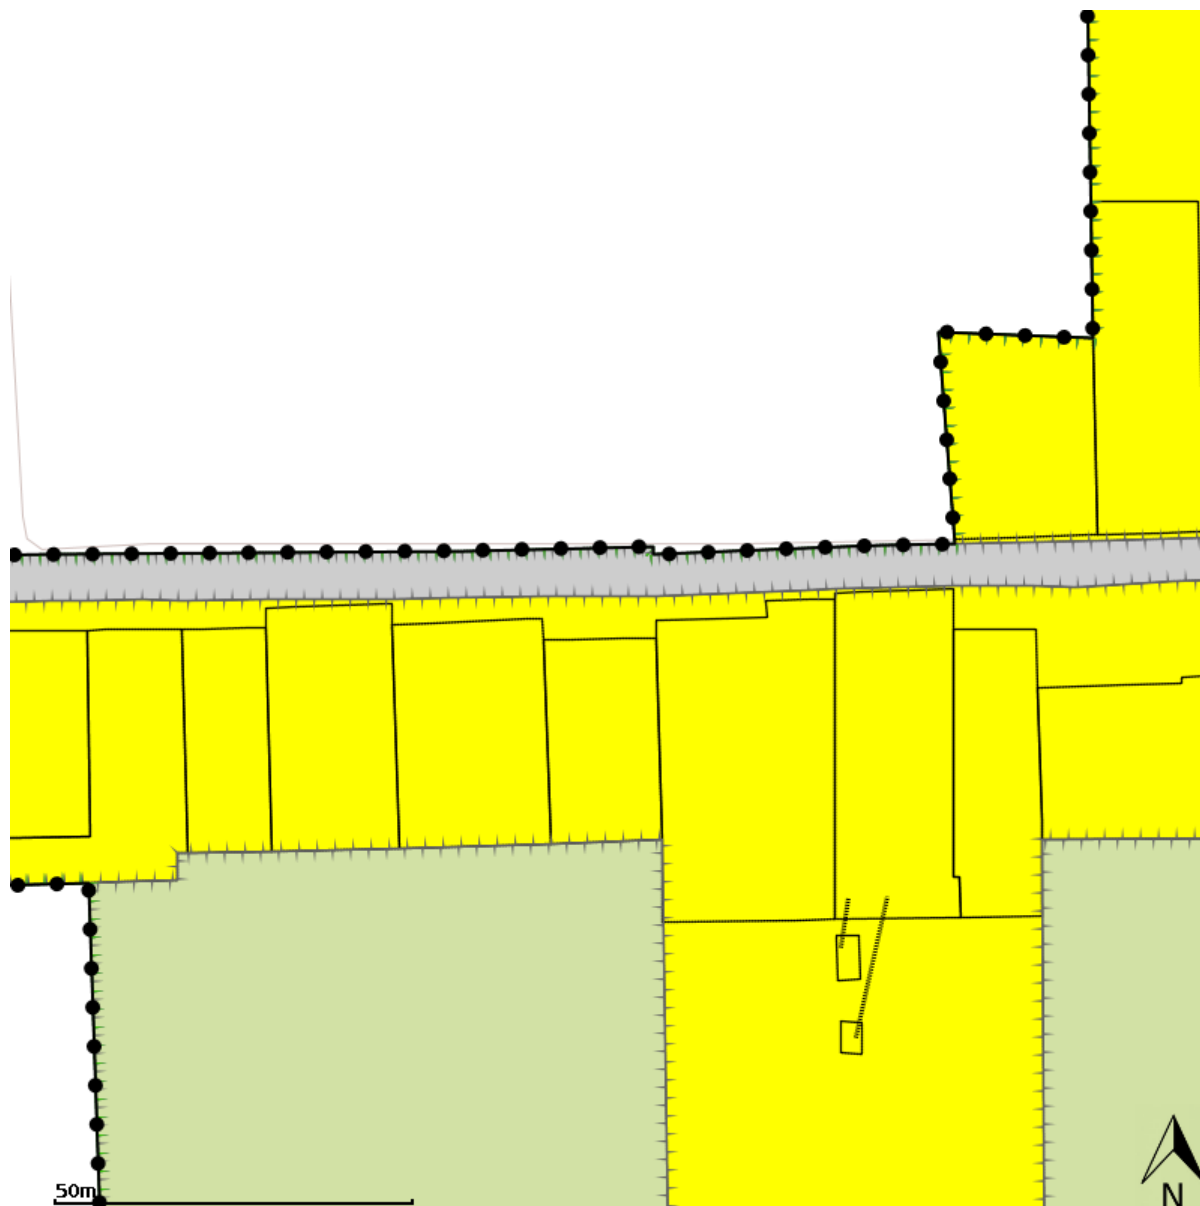

Plannaam:	Actualisatie bestemmingsplan Buitengebied	Datum afdruk:	2020-08-10
Naam overheid:	Gemeente Woensdrecht	IMRO-versie:	IMRO2008
Type plan:	bestemmingsplan	Plan datum:	2011-02-17
Planidn:	NL.IMRO.0873.BUITxBP045xMOEDxOO-VG01	Planstatus:	vastgesteld
Dossierstatus:	geheel onherroepelijk in werking		