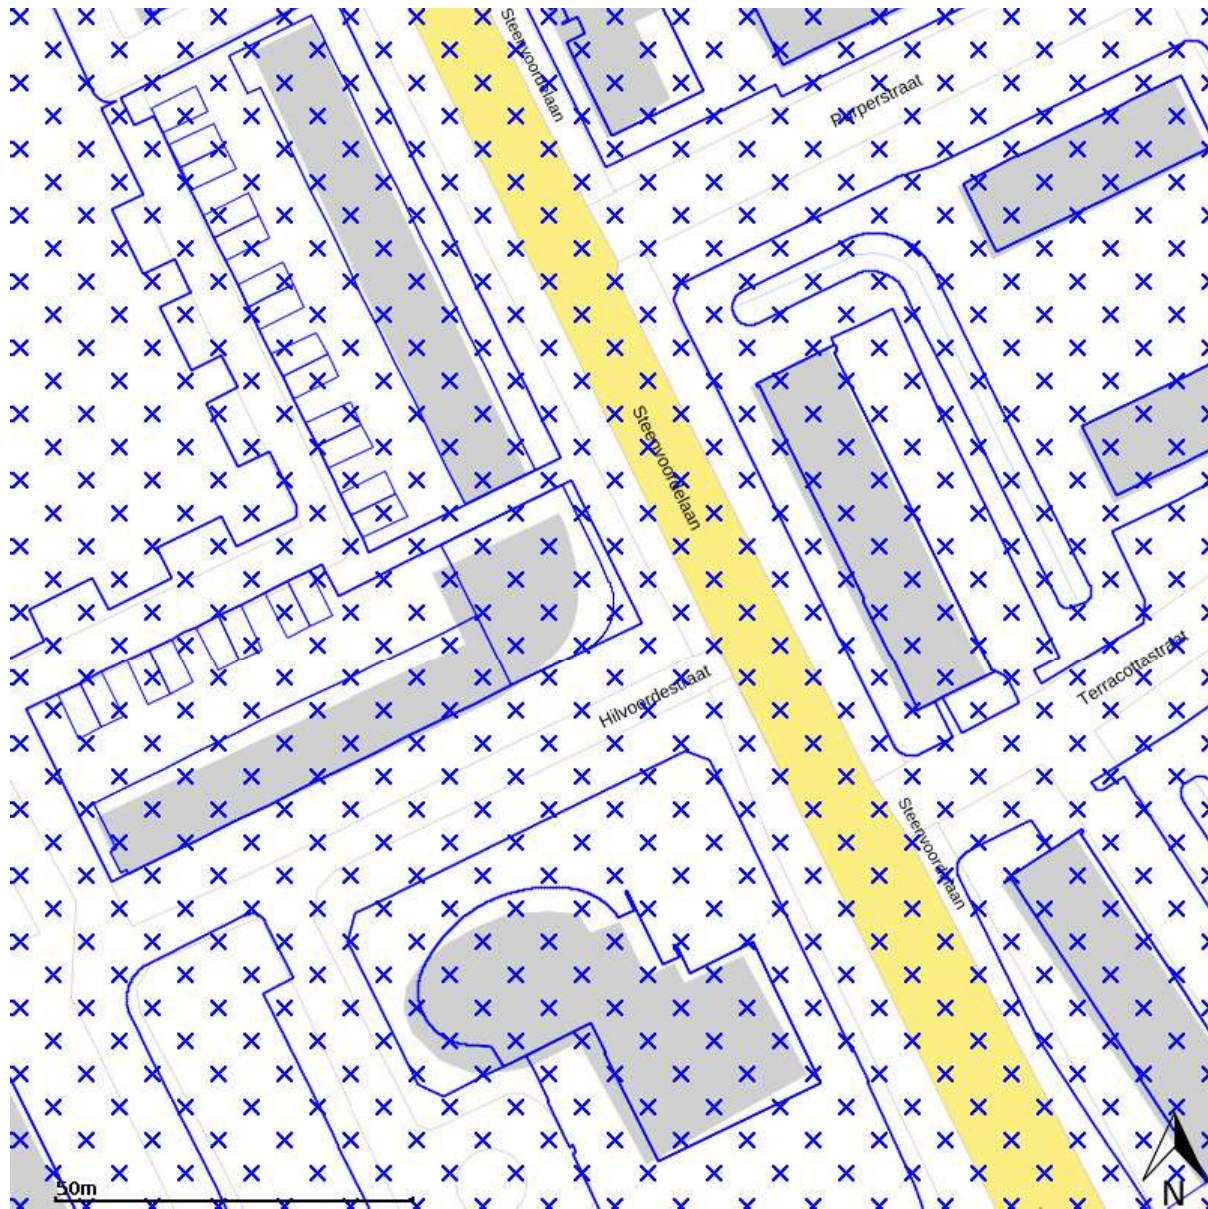

Plannaam: Kleurenbuurt-Huis te Landelaan

Datum afdruk: 2023-01-09

Naam overheid: gemeente Rijswijk

IMRO-versie: IMRO2008

Type plan: beheersverordening

Plan datum: 2013-06-25

Planidn: NL.IMRO.0603.bvkleurenbhuistel-OH01

Planstatus: onherroepelijk

Dossierstatus: geheel onherroepelijk in werking

Disclaimer: Er kunnen op geen enkele wijze rechten worden ontleend aan, noch aanspraak gemaakt worden op de inhoud van deze afdruk. Hoewel bij de samenstelling van de inhoud van deze afdruk de grootst mogelijke zorgvuldigheid wordt betracht, bestaat de mogelijkheid dat bepaalde informatie (na verloop van tijd) verouderd is of niet (meer) correct is. Het Kadaster is niet aansprakelijk voor de eventuele schade die zou kunnen voortvloeien uit het gebruik van gegevens van de afdruk.

Dubbelbestemmingen

-  waterstaat
-  leiding
-  waarde

Bouwvlakken

 bouwvlak

Gebiedsaanduidingen

-  geluidzone
-  luchtvaartverkeerzone
-  vrijwaringszone
-  milieuzone
-  veiligheidszone
-  wetgevingzone
-  reconstructiewetzone
-  overige zone