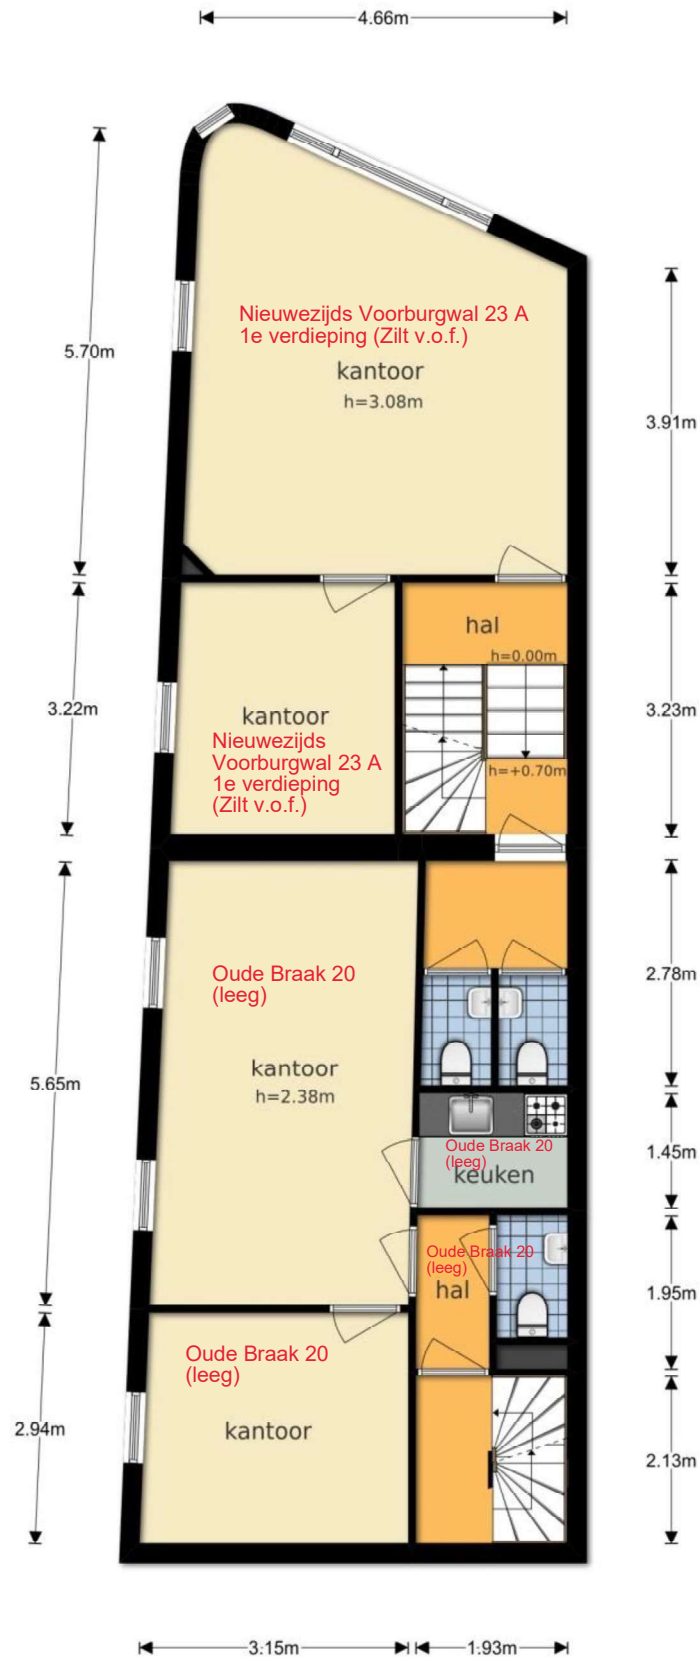

Oude Braak 20-24 - Amsterdam
Begane Grond

De plattegronden zijn geproduceerd voor promotionele doeleinden en ter indicatie.
Aan de plattegronden kunnen geen rechten worden ontleend
© www.objectenco.nl

Oude Braak 20-24 - Amsterdam
Tweede Verdieping

De plattegronden zijn geproduceerd voor promotionele doeleinden en ter indicatie.
Aan de plattegronden kunnen geen rechten worden ontleend
© www.objectenco.nl

Oude Braak 20-24 - Amsterdam
Derde Verdieping

De plattegronden zijn geproduceerd voor promotionele doeleinden en ter indicatie.
Aan de plattegronden kunnen geen rechten worden ontleend
© www.objectenco.nl

Oude Braak 20-24 - Amsterdam
Vierde Verdieping