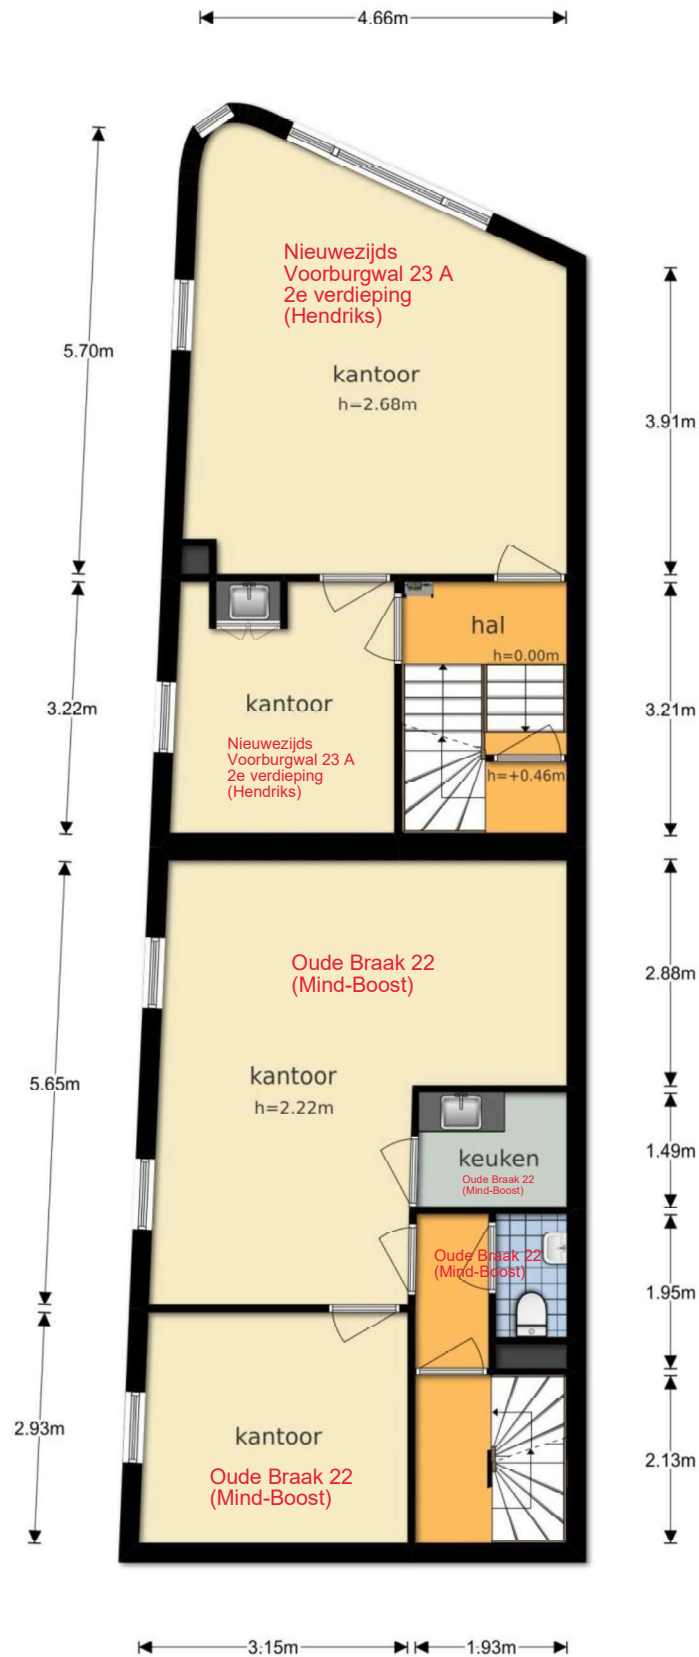

Oude Braak 20-24 - Amsterdam
Begane Grond

De plattegronden zijn geproduceerd voor promotionele doeleinden en ter indicatie.
Aan de plattegronden kunnen geen rechten worden ontleend
© www.objectenco.nl

Oude Braak 20-24 - Amsterdam
Tweede Verdieping

De plattegronden zijn geproduceerd voor promotionele doeleinden en ter indicatie.
Aan de plattegronden kunnen geen rechten worden ontleend
© www.objectenco.nl

Oude Braak 20-24 - Amsterdam
Derde Verdieping

De plattegronden zijn geproduceerd voor promotionele doeleinden en ter indicatie.
Aan de plattegronden kunnen geen rechten worden ontleend
© www.objectenco.nl

Oude Braak 20-24 - Amsterdam
Vierde Verdieping