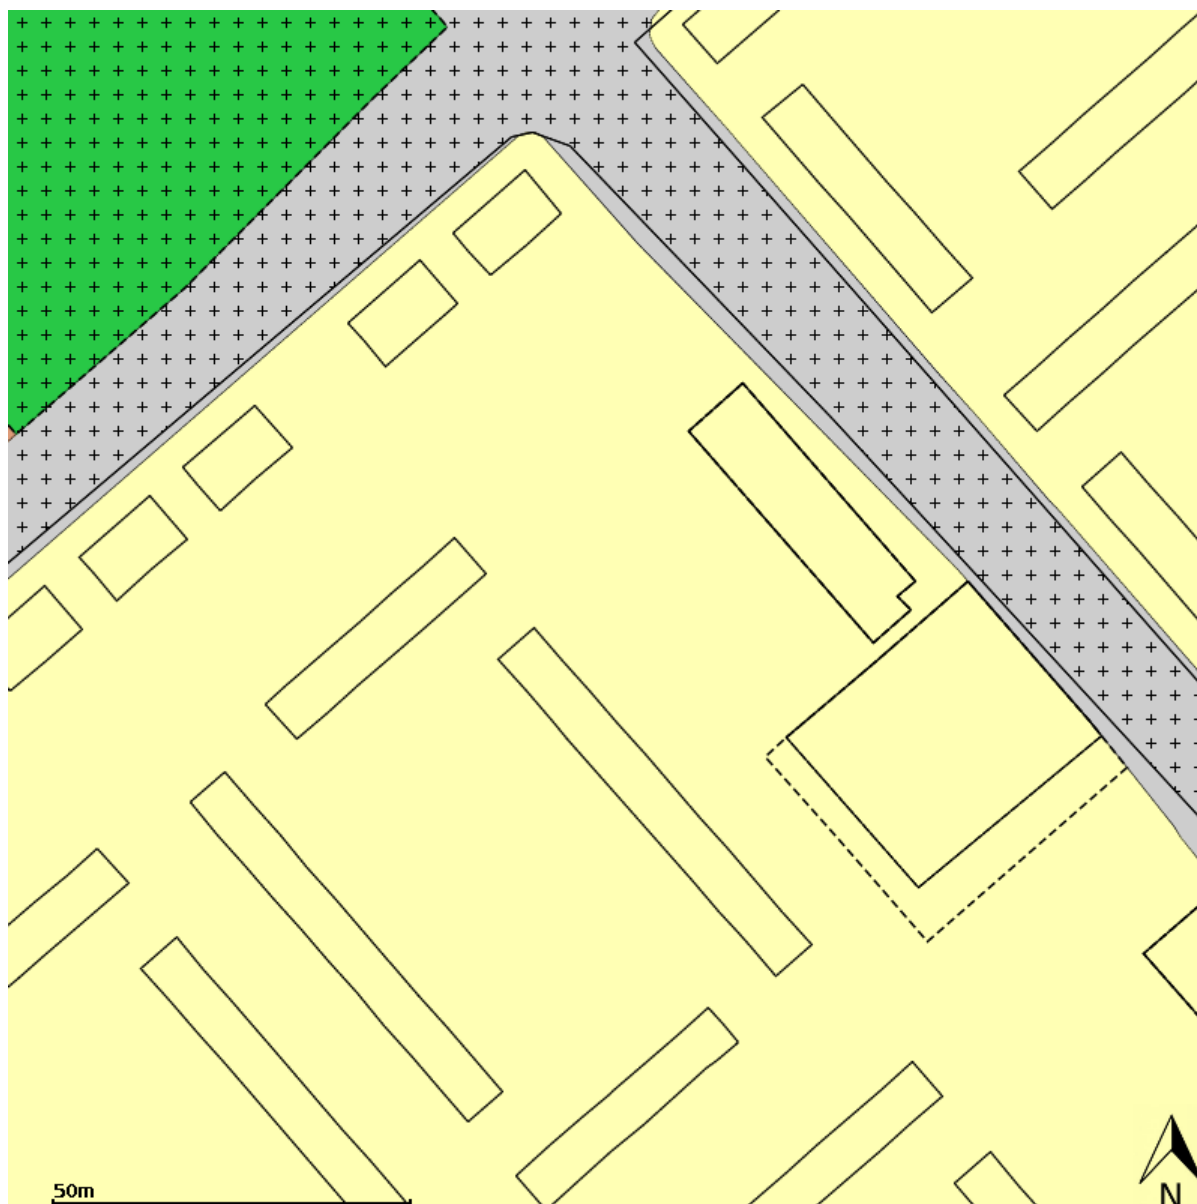

Plannaam: Kortland

Datum afdruk: 2023-03-15

Naam overheid: Gemeente Krimpen aan den IJssel

IMRO-versie: IMRO2008

Type plan: bestemmingsplan

Plan datum: 2013-06-13

Planidn: NL.IMRO.0542.BPKLKortland-oh01

Planstatus: onherroepelijk

Dossierstatus: geheel onherroepelijk in werking

Disclaimer: Er kunnen op geen enkele wijze rechten worden ontleend aan, noch aanspraak gemaakt worden op de inhoud van deze afdruk. Hoewel bij de samenstelling van de inhoud van deze afdruk de grootst mogelijke zorgvuldigheid wordt betracht, bestaat de mogelijkheid dat bepaalde informatie (na verloop van tijd) verouderd is of niet (meer) correct is. Het Kadaster is niet aansprakelijk voor de eventuele schade die zou kunnen voortvloeien uit het gebruik van gegevens van de afdruk.