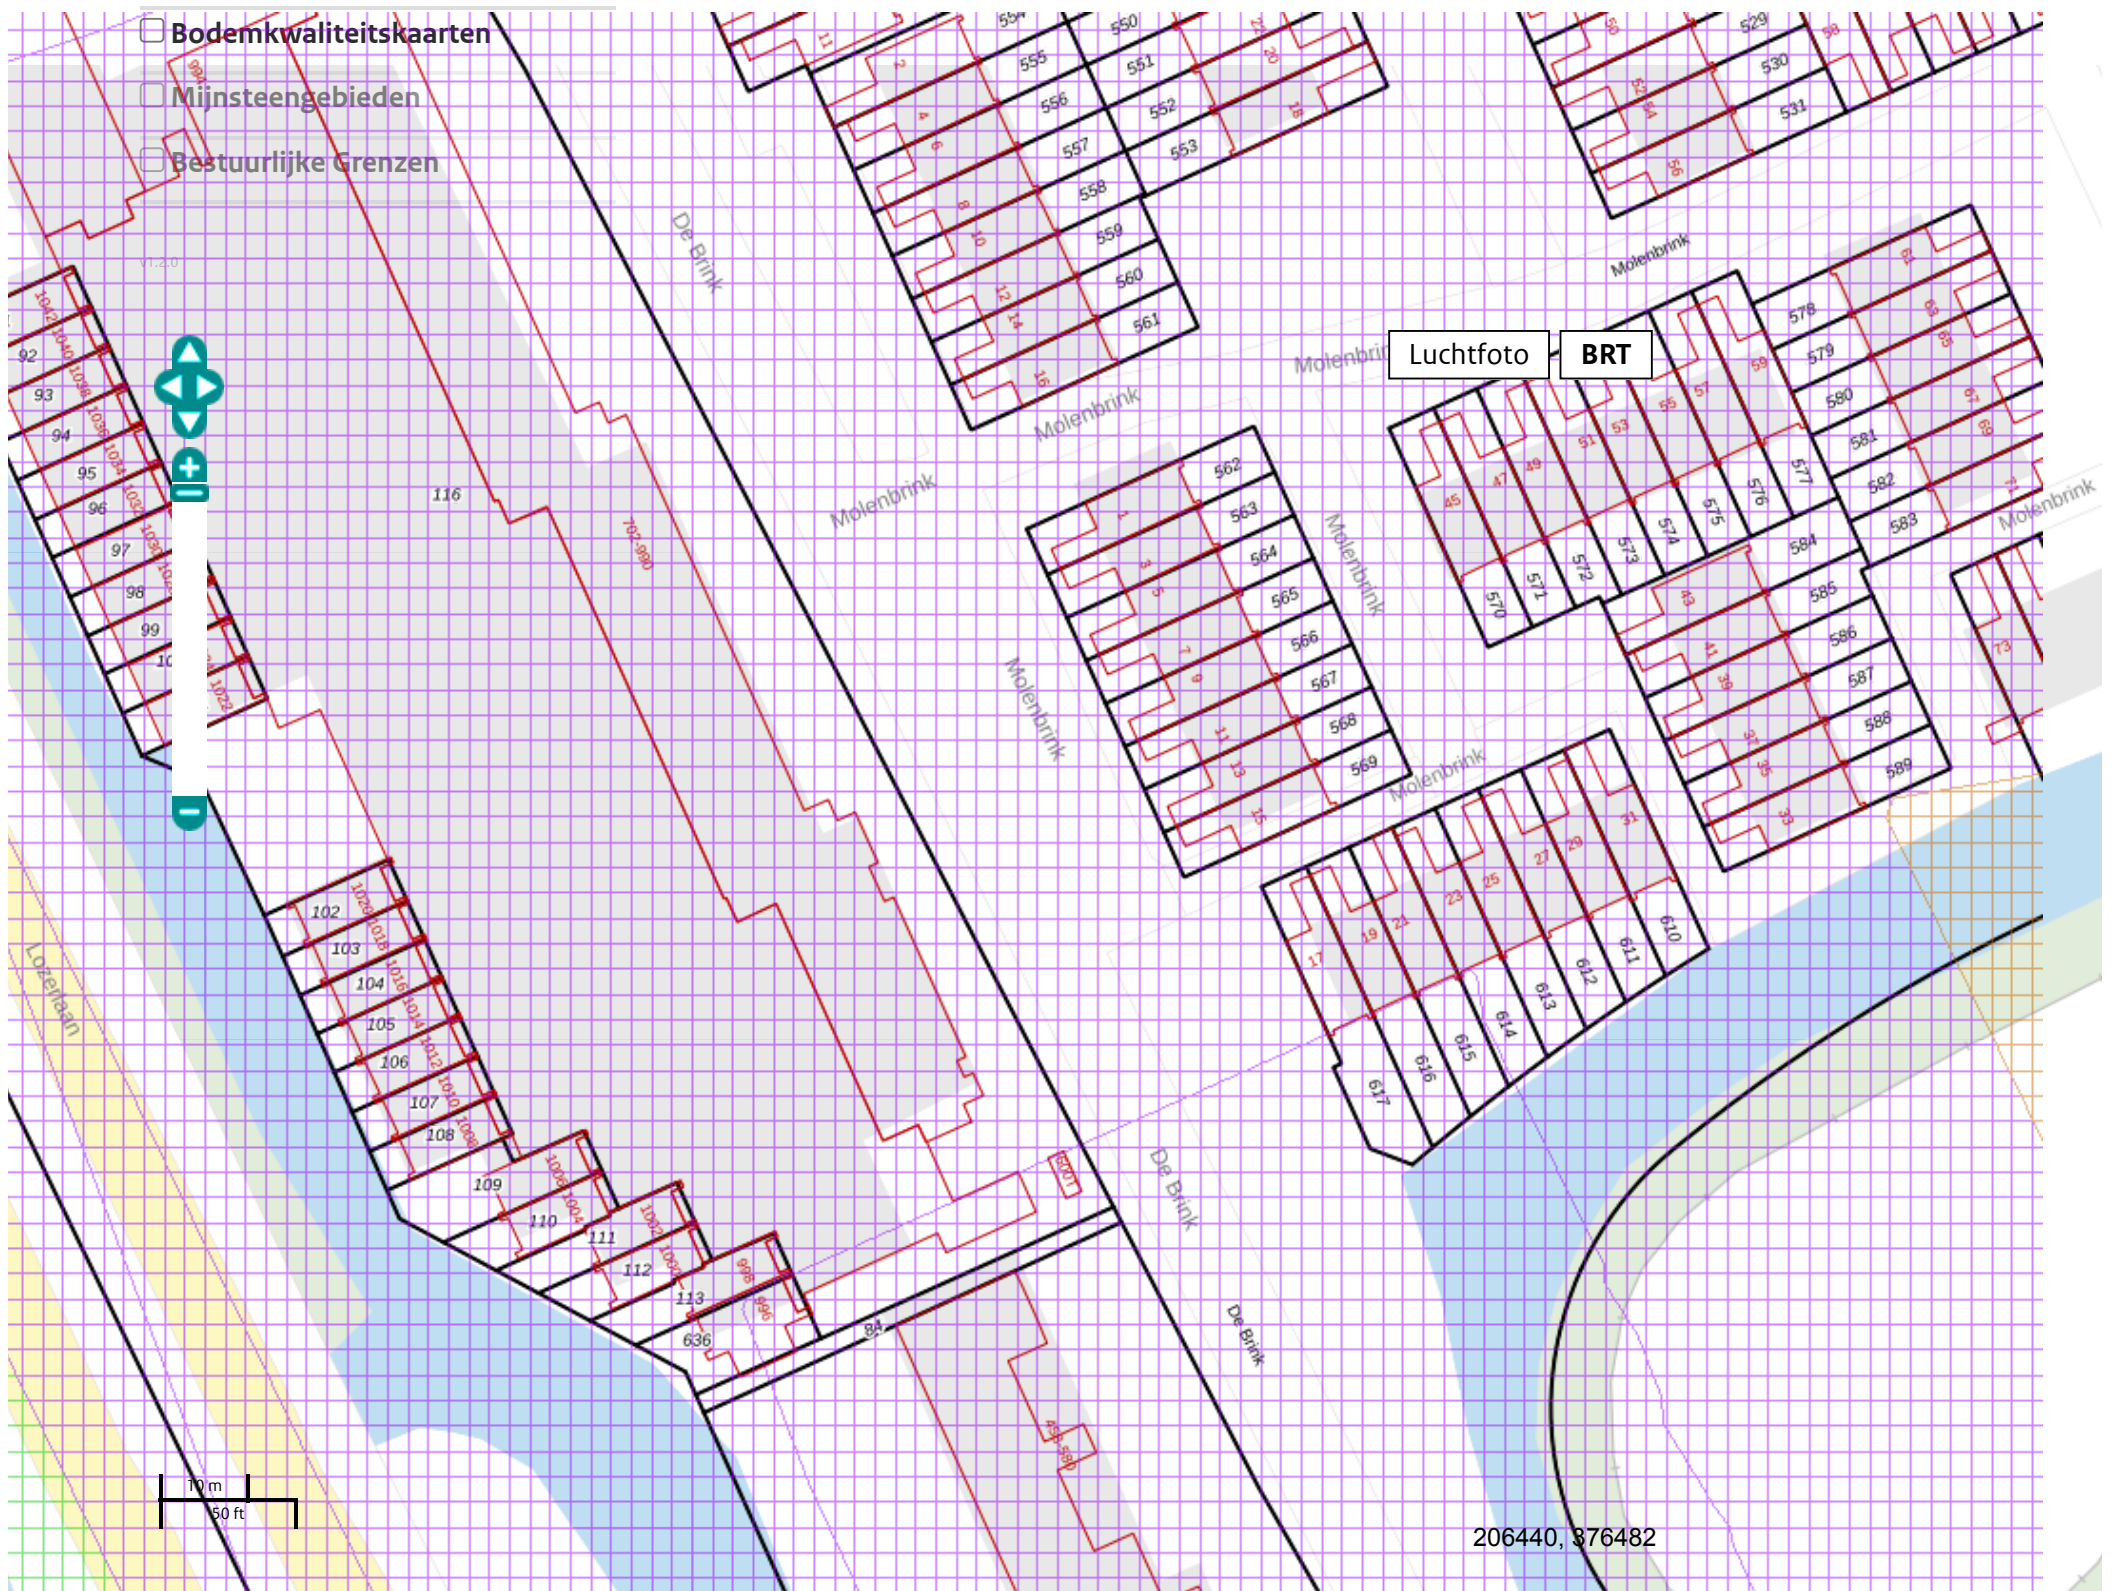

### Achtergrondkaart

Kadastrale percelen

Bodeminformatie

### Voortgang onderzoek

Gegevens aanwezig, status onbekend

Saneringsactiviteit

Voldoende onderzocht/gesaneerd

Onderzoek uitvoeren

Historie bekend

**Over bodemloket**

Door zowel overheid als bedrijfsleven is de afgelopen jaren veel gedaan om de bodemkwaliteit van uw omgeving in kaart te brengen of te verbeteren. Via het Bodemloket krijgt u inzicht in de bij de overheid bekende gegevens. Ook ziet u waar vroeger (bedrijfs)activiteiten hebben plaatsgevonden die extra aandacht verdienen omdat ze de bodemkwaliteit beïnvloeden kunnen hebben.

**Over deze site**

- Contact
- Cookies
- Disclaimer
- Toegankelijkheid

Bodemloket versie 34.22-HF1

De Brink