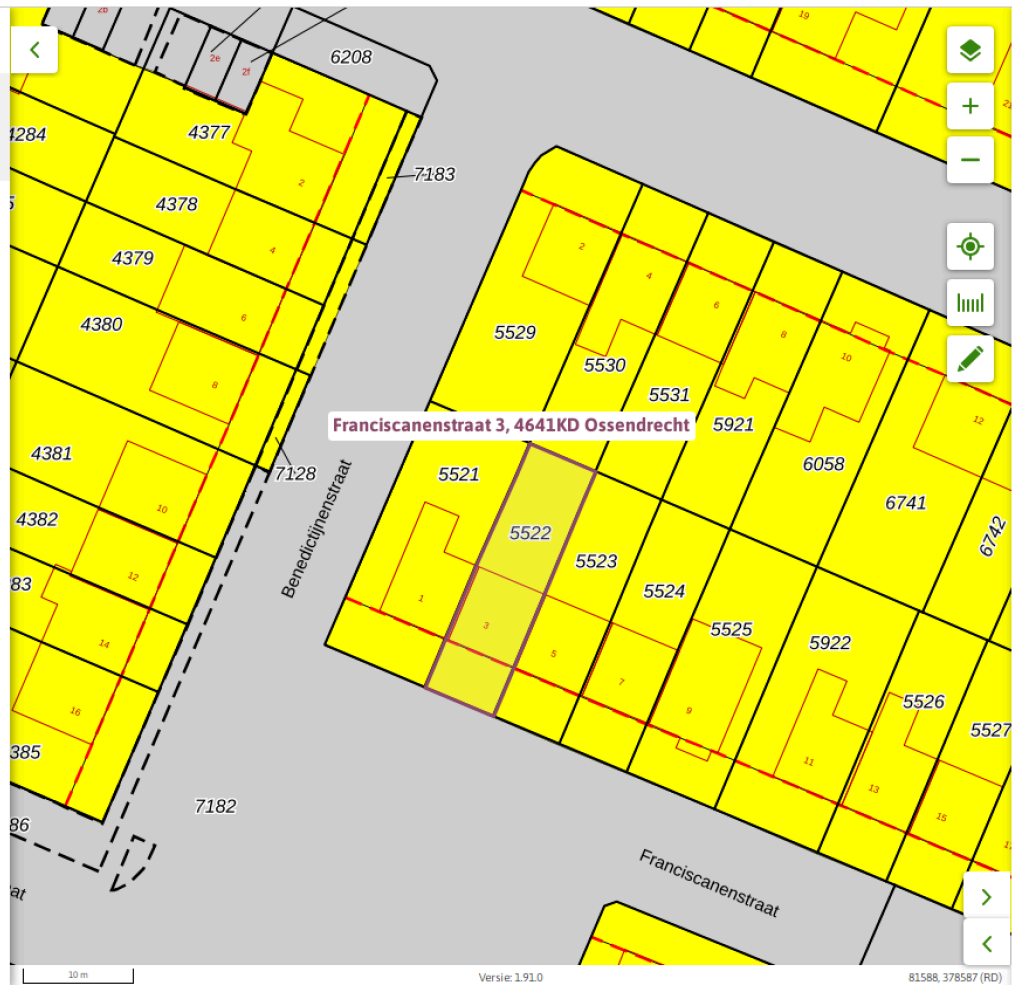

< Opnieuw zoeken

Franciscanenstraat 3, 4641KD Ossendrecht

Verberg documenten op gekozen locatie
Bekijk: ☒ Regels ☐ Andere documenten

Gemeente Provincie Waterschap Rijk

Omgevingsplan gemeente Woensdrecht > i
Omgevingsplan - In werking vanaf 01-01-2024

Paraplubestemmingsplan gebruik wonen door huishoudens > i
Bestemmingsplan - vastgesteld 12-09-2019 - geheel onherroepelijk in werking

Bebouwde kom Ossendrecht - Calfven, 1e herziening > i
Bestemmingsplan - vastgesteld 07-11-2012 - geheel onherroepelijk in werking

1e herziening

Bestemmingsplan Woensdrecht

meer kenmerken

vastgesteld 07-11-2012 - geheel onherroepelijk in werking

Plekinfo Regels Bijlagen bij regels Toelichting Bijlagen bij toelichting

Gerelateerd Overig

Bestemmingsvlakken (2)

- ☐ Verkeer - Verblijfsgebied >
- ☒ Wonen - 3 >

Bouwvlakken (1)

- ☐ bouwvlak

Figuren (1)

- ☒ gevellijn

Gebiedsaanduidingen (2)

- ☐ luchtvaartverkeerzone - 1 >
- ☐ vrijwaringszone - radar >