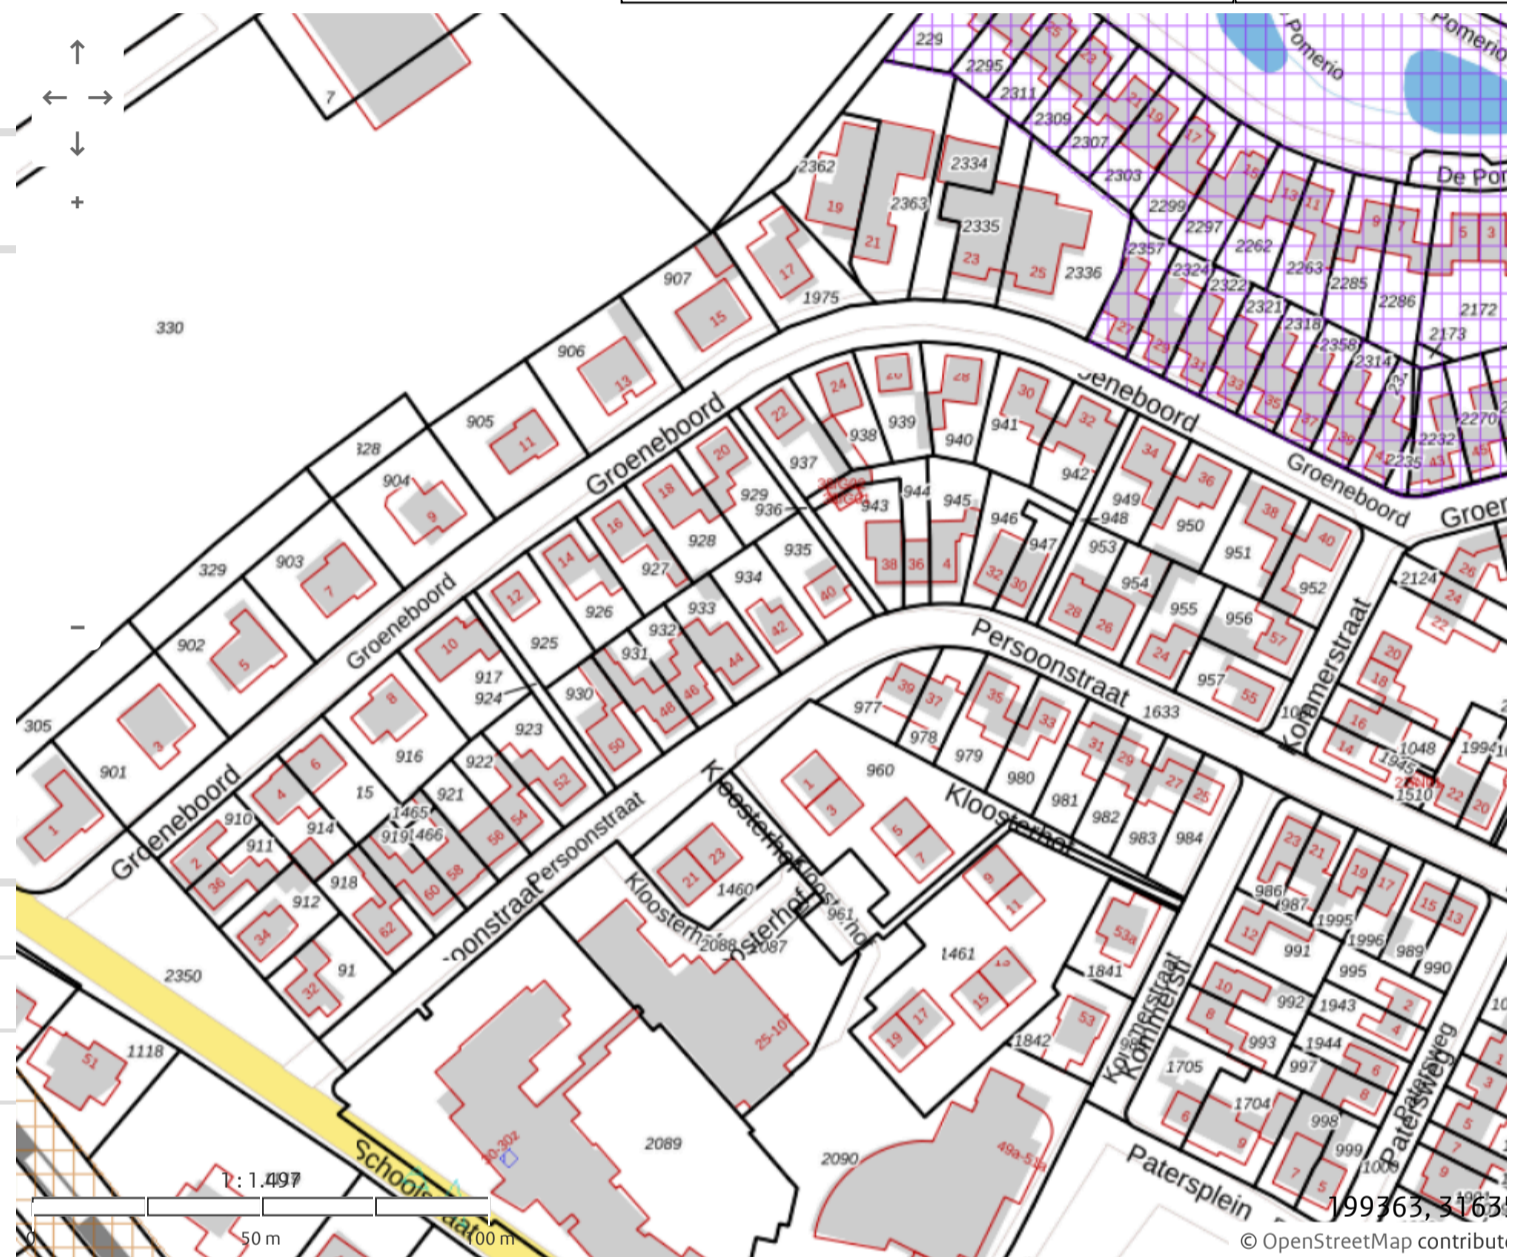

Bodemloket Een initiatief van gemeenten, provincies en het Rijk

Menu

Home > Kaart

Kaart

Achtergrondkaarten

BRT

Luchtfoto

Kadastrale percelen

Onderzoek uitvoeren

Historie bekend

Bodemkwaliteitskaarten

Mijnsteengebieden

Bestuurlijke Grenzen

Zoeken:
Postcode, adres of perceel

Persoonstraat 42, 6351EN Bocholtz

Zoek