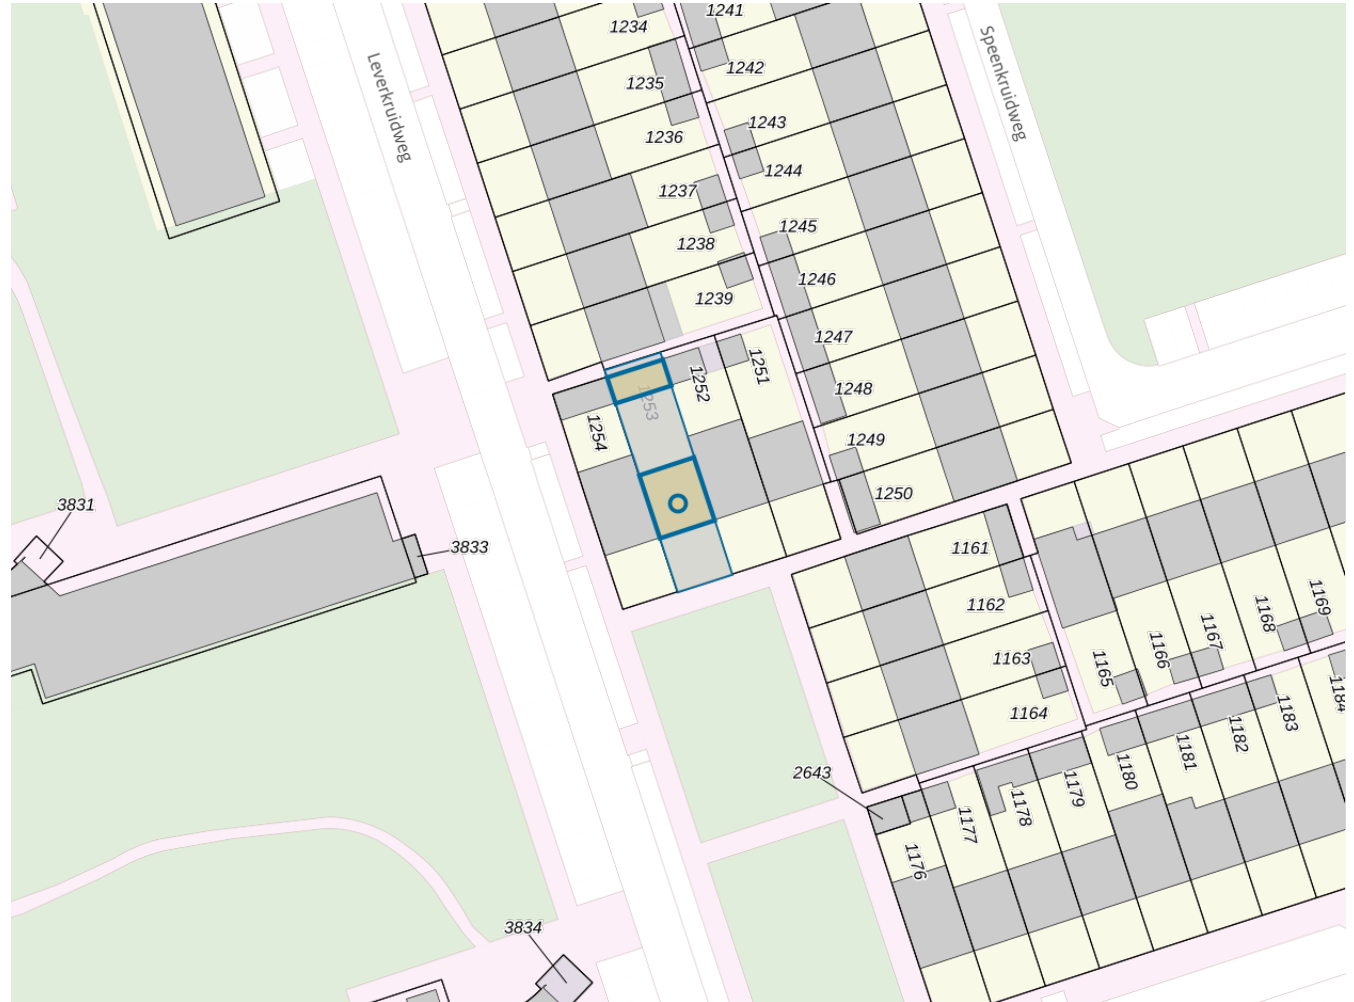

Adres

Adres Leverkruidweg 14
Postcode 1508WP
Woonplaats Zaandam

WOZ-Waarde

Identificatie 047900029493
Grondoppervlakte 149m²

Peildatum	WOZ-waarde
01-01-2023	€ 400.000
01-01-2022	€ 360.000
01-01-2021	€ 314.000
01-01-2020	€ 275.000
01-01-2019	€ 248.000
01-01-2018	€ 230.000
01-01-2017	€ 205.000
01-01-2016	€ 192.000
01-01-2015	€ 179.000

Adres

Adres Leverkruidweg 14

Postcode 1508WP

Woonplaats Zaandam

Kenmerken

Bouwjaar 1966

Gebruiksdoel woonfunctie

Oppervlakte 103m²