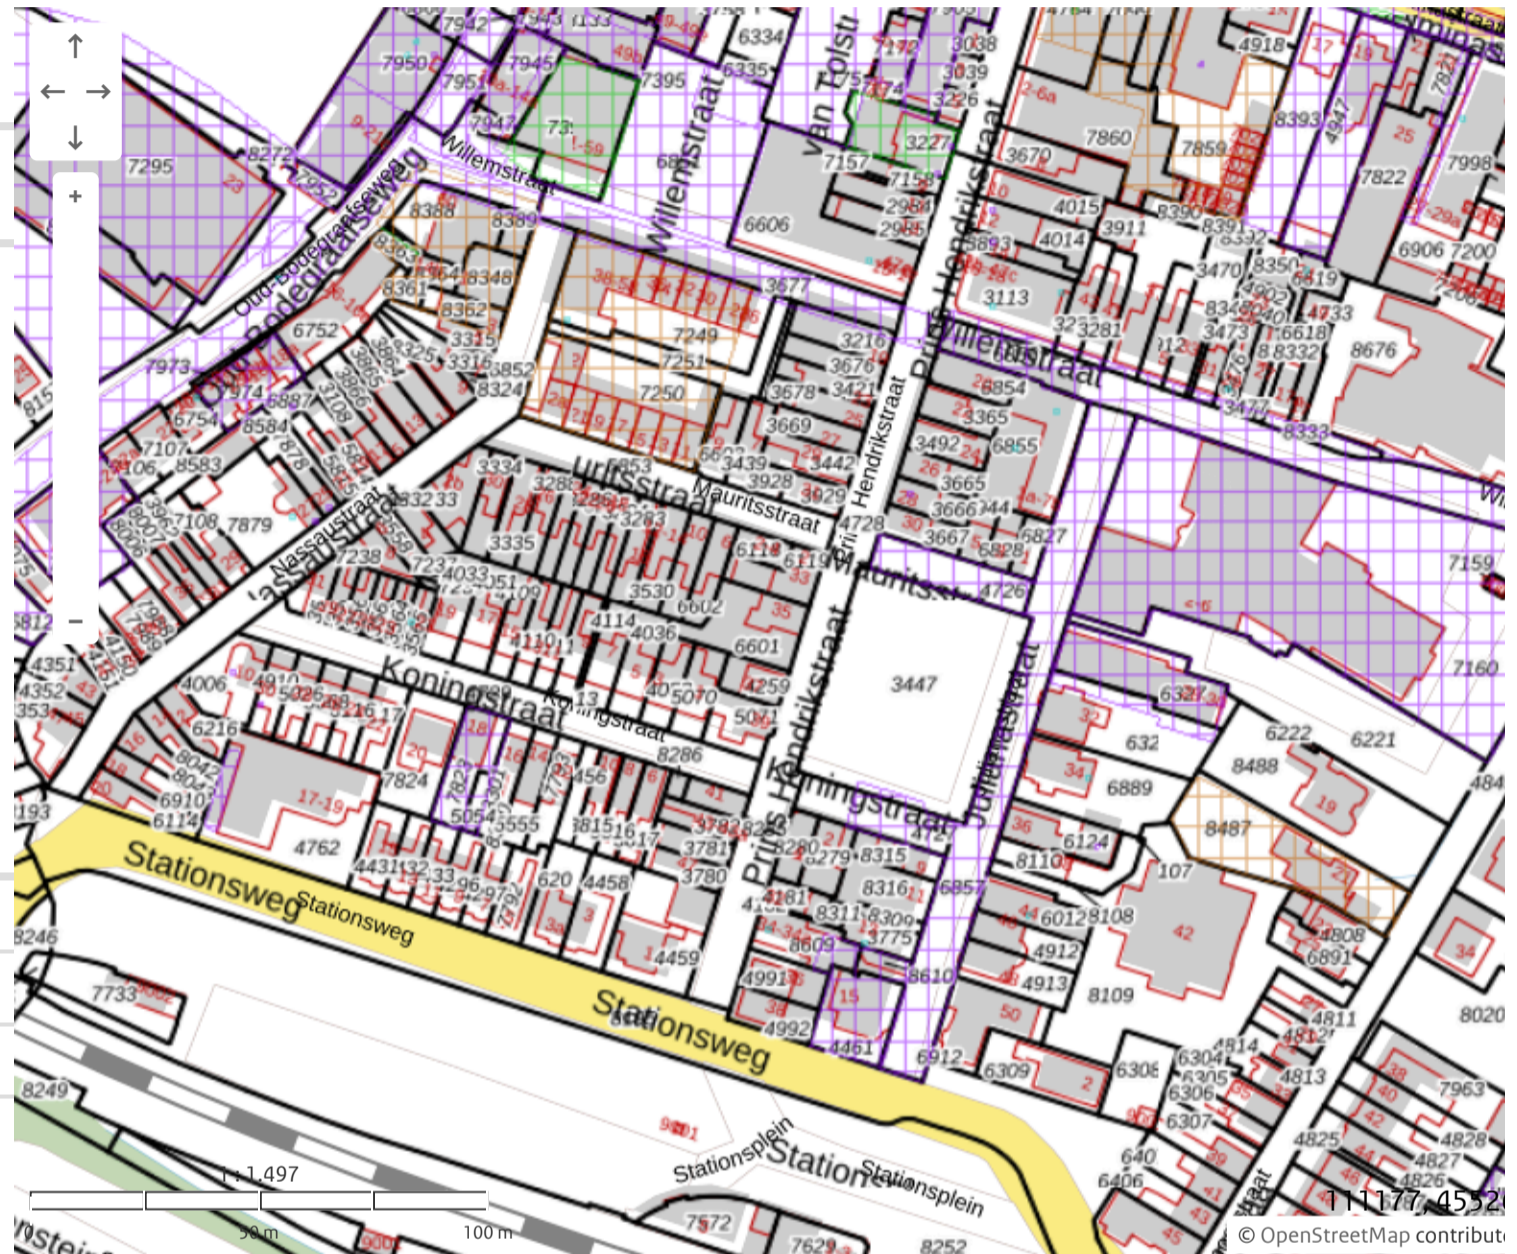

Bodemloket Een initiatief van gemeenten, provincies en het Rijk

Menu

Home > Kaart

Kaart

Achtergrondkaarten

☒ BRT

☐ Luchtfoto

☒ Kadastrale percelen

☒ Bodeminformatie

Beschikbaarheid gegevens

☒ Eigen website beschikbaar

☒ Geen gegevens in bodemloket

Voortgang onderzoek

☐ Gegevens aanwezig, status onbekend

☐ Saneringsactiviteit

☐ Voldoende onderzocht/gesaneerd

☐ Onderzoek uitvoeren

☐ Historie bekend

☐ Bodemkwaliteitskaarten

☐ Mijnsteengebieden

☐ Bestuurlijke Grenzen

34.24

Zoeken:
Postcode, adres of perceel

Prins Hendrikstraat, 2411CS Bodegraven

Zoek

Over bodemloket

Door zowel overheid als bedrijfsleven is de afgelopen jaren veel gedaan om de bodemkwaliteit van uw omgeving in kaart te brengen of te verbeteren. Via het Bodemloket krijgt u inzicht in de bij de overheid bekende gegevens. Ook ziet u waar vroeger (bedrijfs)activiteiten hebben plaatsgevonden die extra aandacht verdienen omdat ze de bodemkwaliteit beïnvloeden kunnen hebben.

Over deze site

Contact
Cookies
Disclaimer
Toegankelijkheid
Sitearchief - Rijkswaterstaat