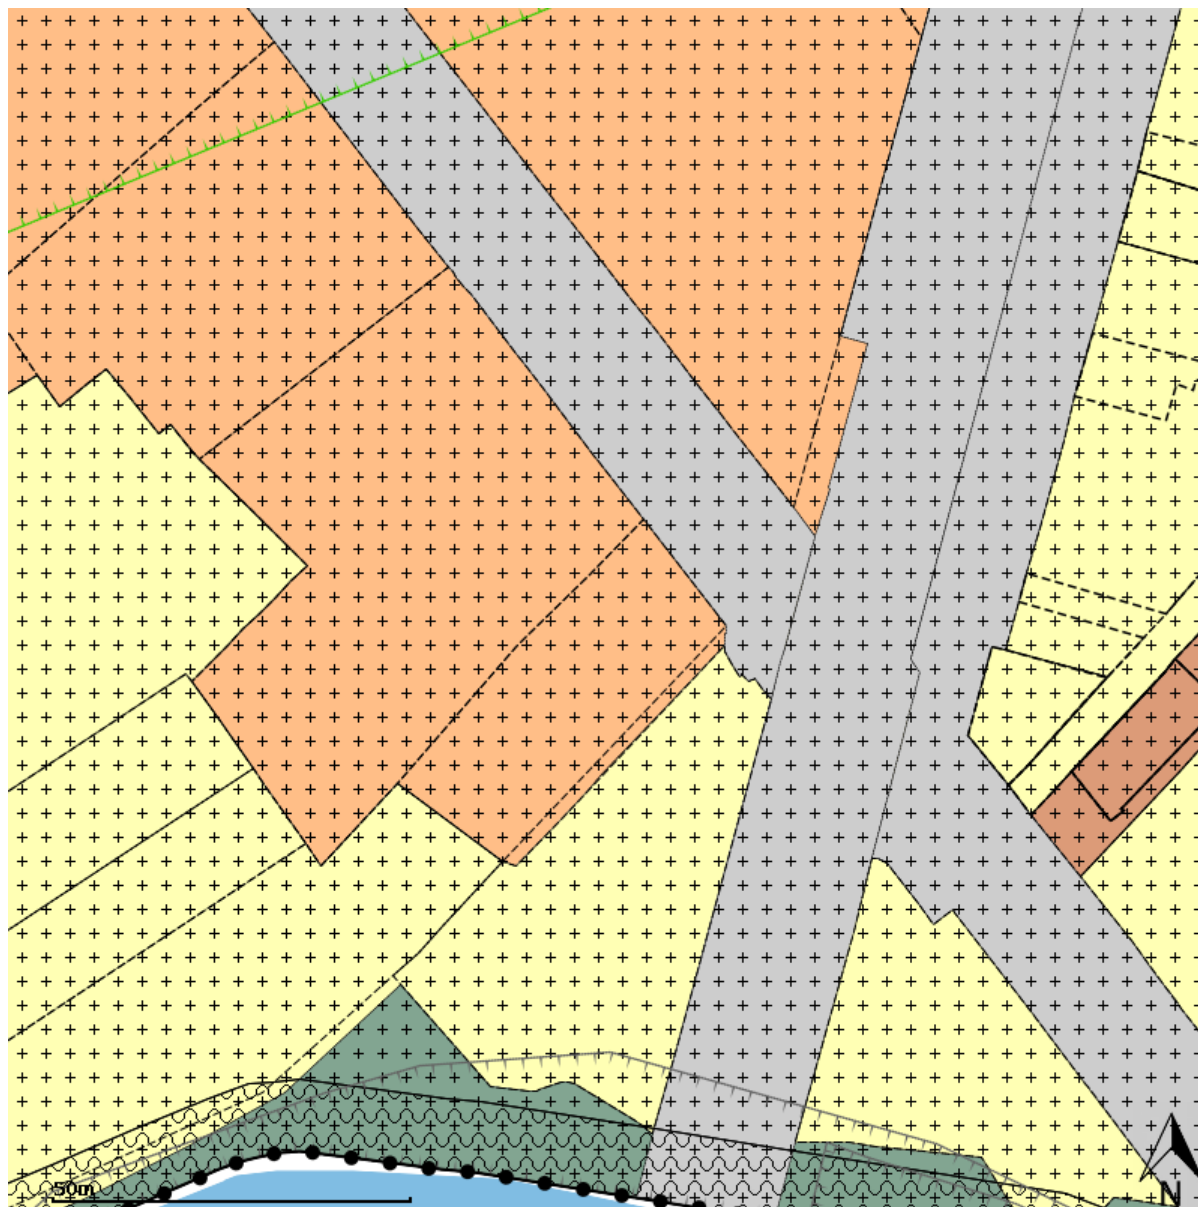

Plannaam: Bestemmingsplan Kapel in 't Zand

Datum afdruk: 2024-04-25

Naam overheid: Gemeente Roermond

IMRO-versie: IMRO2008

Type plan: bestemmingsplan

Plan datum: 2011-09-22

Planidn: NL.IMRO.0957.BP00000126-VG01

Planstatus: vastgesteld

Dossierstatus: geheel onherroepelijk in werking

Disclaimer: Er kunnen op geen enkele wijze rechten worden ontleend aan, noch aanspraak gemaakt worden op de inhoud van deze afdruk. Hoewel bij de samenstelling van de inhoud van deze afdruk de grootst mogelijke zorgvuldigheid wordt betracht, bestaat de mogelijkheid dat bepaalde informatie (na verloop van tijd) verouderd is of niet (meer) correct is. Het Kadaster is niet aansprakelijk voor de eventuele schade die zou kunnen voortvloeien uit het gebruik van gegevens van de afdruk.

Dubbelbestemmingen

-  waterstaat
-  leiding
-  waarde

Bouwvlakken

-  bouwvlak

Gebiedsaanduidingen

-  geluidzone
-  luchtvaartverkeerzone
-  vrijwaringszone
-  milieuzone
-  veiligheidszone
-  wetgevingzone
-  reconstructiewetzone
-  overige zone