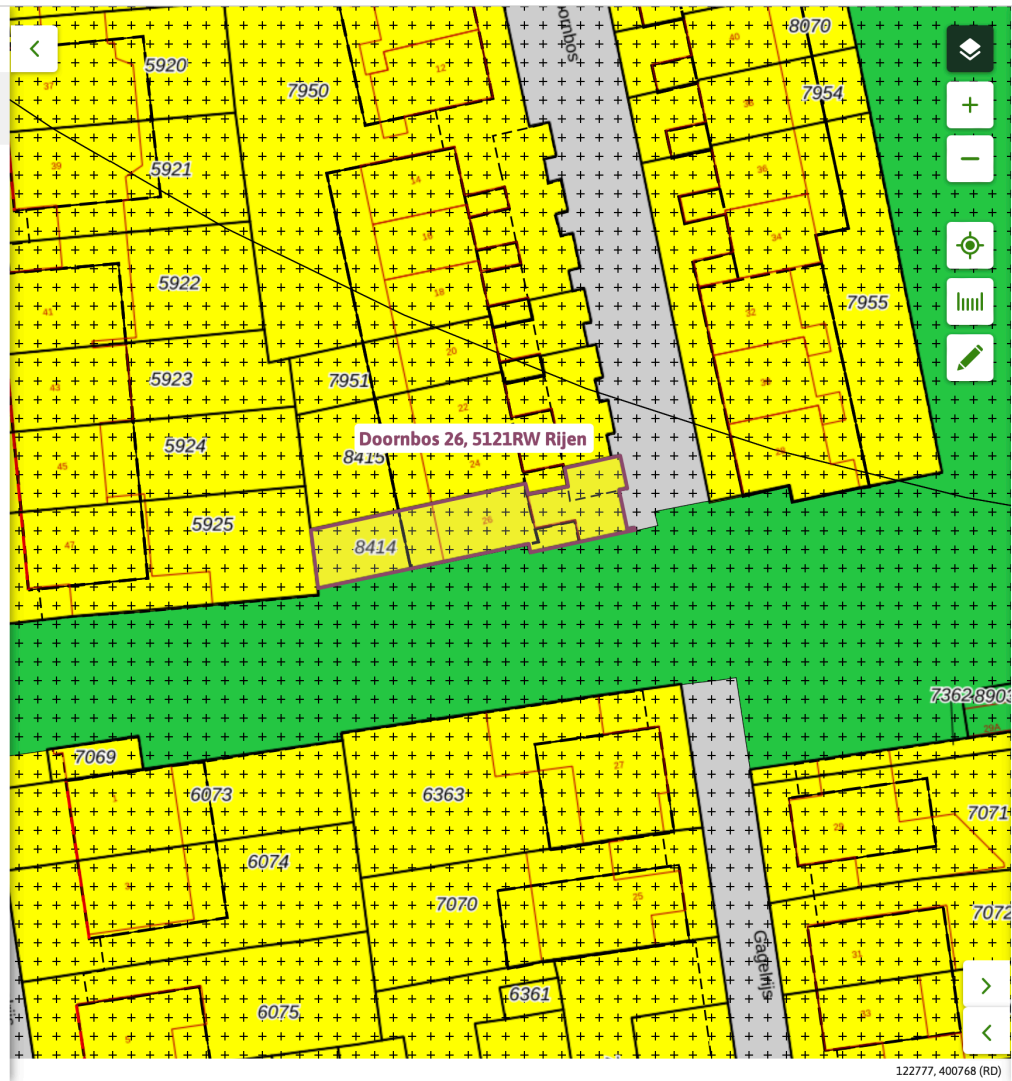

< Opnieuw zoeken

Doornbos 26, 5121RW Rijen

Verberg documenten op gekozen locatie

Bekijk: Regels Andere documenten

Gemeente Provincie Waterschap Rijk

Paraplubestemmingsplan Gilze en Rijen 2023 > i

Bestemmingsplan - vastgesteld 23-09-2024 - vastgesteld

Omgevingsplan gemeente Gilze en Rijen > i

Omgevingsplan - In werking vanaf 05-06-2024

Woongebied Rijen > i

Bestemmingsplan - vastgesteld 04-02-2013 - geheel onherroepelijk in werking

Woongebied Rijen

Bestemmingsplan Gemeente Gilze en Rijen

Groen >

Verkeer >

Bouwaanduidingen (3)

aaneengebouwd

bijgebouwen

specifieke bouwaanduiding - carport

Bouwvlakken (1)

bouwvlak