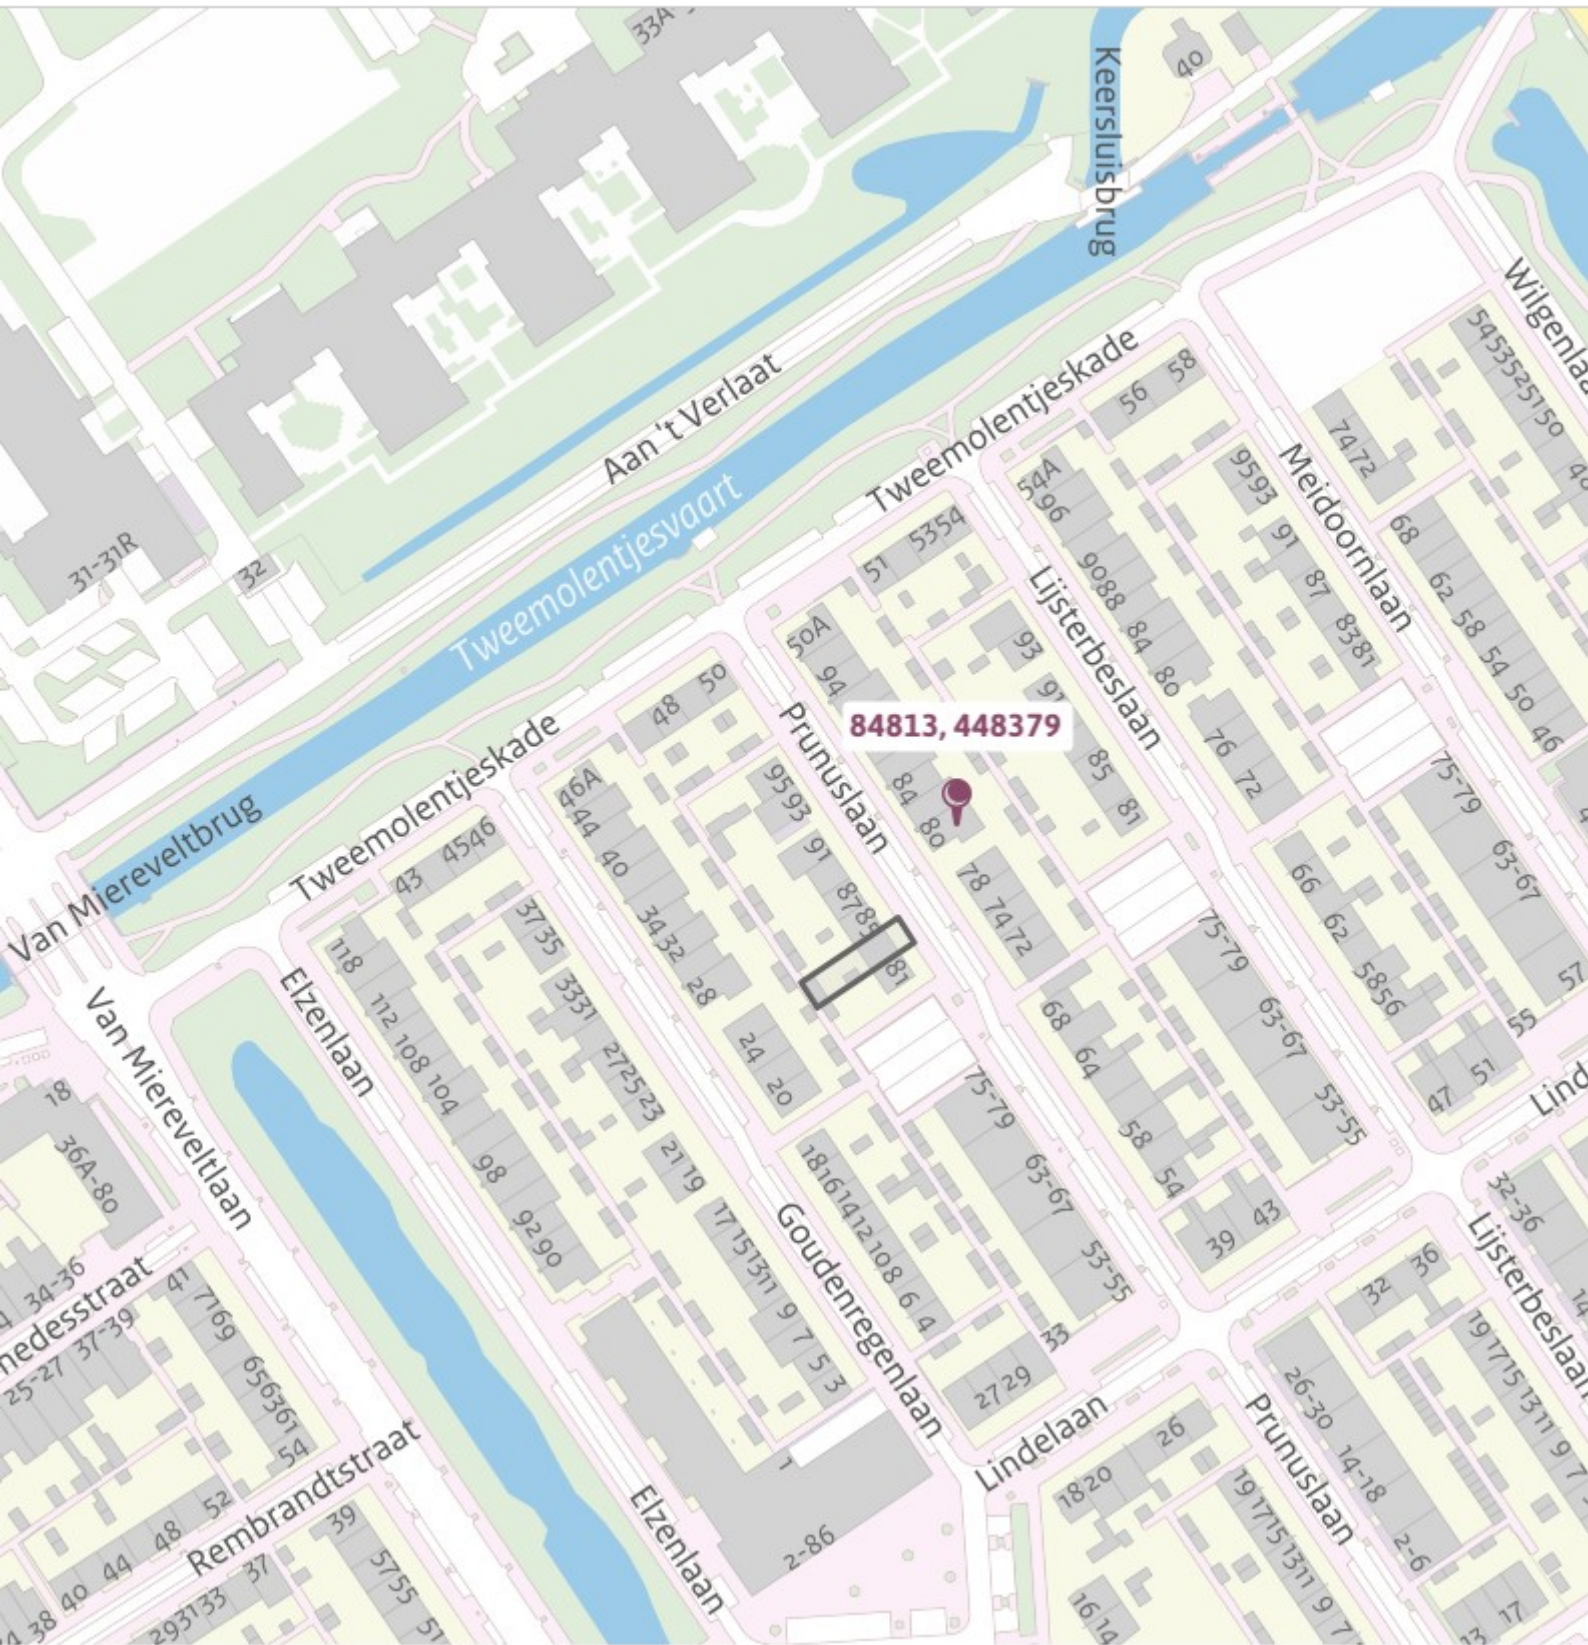

84813, 448379